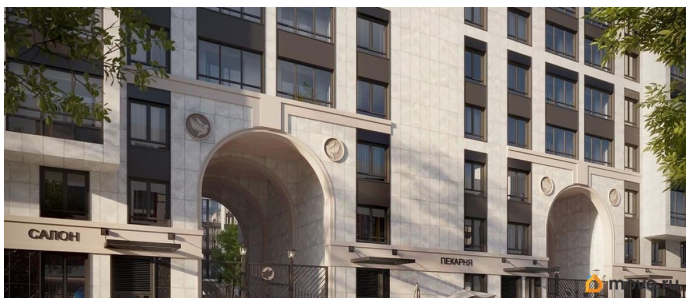

## Описание

Продаётся Студия в ЖК Кинопарк от застройщика Группа компаний «РСТИ» (Росстройинвест). Квартира находится в 9 этажном доме, в Очередь 2, Корпус 1 на 1 этаже. Общая площадь квартиры 20,24 кв.м. «Кинопарк» — современный жилой комплекс, в котором главную роль играет Вы! Здесь возможен любой желанный сценарий жизни. Продуманные планировки, закрытые уютные дворы, развитая инфраструктура квартала — всё это обеспечит высокий уровень комфорта и будет вдохновлять на новые свершения. «Кинопарк» у парка «Новознаменка» возводится на бывшей территории «Ленфильма». Тема кино найдет отражение в отделке мест общего пользования и благоустройстве территории. Инфраструктура Жилой комплекс расположен в обжитой части Красносельского района рядом есть магазины, детские сады, школы и другая необходимая инфраструктура. Напротив комплекса находится парк «Новознаменка», в шаговой доступности еще четыре парка и два сквера.