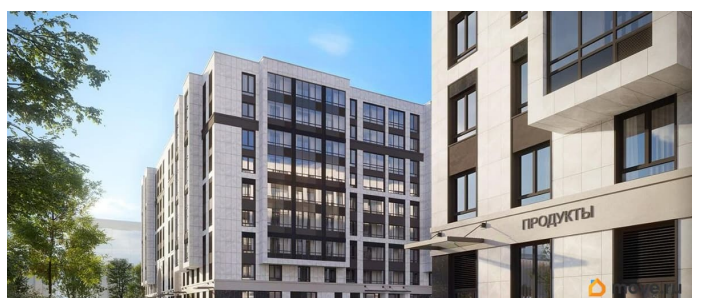

## Описание

Продаётся Студия в ЖК Кинопарк от застройщика Группа компаний «РСТИ» (Росстройинвест). Квартира находится в 9 этажном доме, в Очередь 2, Корпус 1 на 1 этаже. Общая площадь квартиры 20,24 кв.м. «Кинопарк» — современный жилой комплекс, в котором главную роль играет Вы! Здесь возможен любой желанный сценарий жизни. Продуманные планировки, закрытые уютные дворы, развитая инфраструктура квартала — всё это обеспечит высокий уровень комфорта и будет вдохновлять на новые свершения. «Кинопарк» у парка «Новознаменка» возводится на бывшей территории «Ленфильма». Тема кино найдет отражение в отделке мест общего пользования и благоустройстве территории. Инфраструктура Жилой комплекс расположен в обжитой части Красносельского района рядом есть магазины, детские сады, школы и другая необходимая инфраструктура. Напротив комплекса находится парк «Новознаменка», в шаговой доступности еще четыре парка и два сквера.