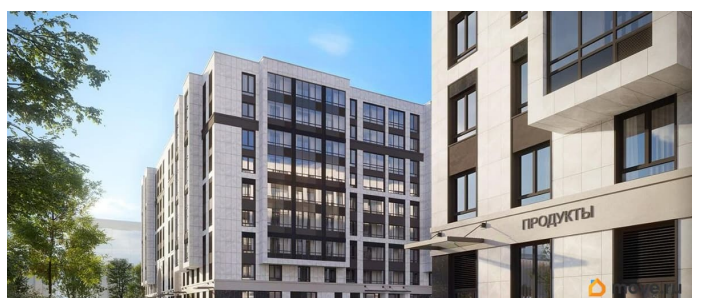

Год сдачи

2 квартал 2028 г.

Покупка в ипотеку

да

возможна ипотека, лифт

Описание

Продаётся Студия в ЖК Кинопарк от застройщика Группа компаний «РСТИ» (Росстройинвест). Квартира находится в 9 этажном доме, в Очередь 2, Корпус 1 на 1 этаже. Общая площадь квартиры 20,24 кв.м. «Кинопарк» — современный жилой комплекс, в котором главную роль играет Вы! Здесь возможен любой желанный сценарий жизни. Продуманные планировки, закрытые уютные дворы, развитая инфраструктура квартала — всё это обеспечит высокий уровень комфорта и будет вдохновлять на новые свершения. «Кинопарк» у парка «Новознаменка» возводится на бывшей территории «Ленфильма». Тема кино найдет отражение в отделке мест общего пользования и благоустройстве территории. Инфраструктура Жилой комплекс расположен в обжитой части Красносельского района рядом есть магазины, детские сады, школы и другая необходимая инфраструктура. Напротив комплекса находится парк «Новознаменка», в шаговой доступности еще четыре парка и два сквера.