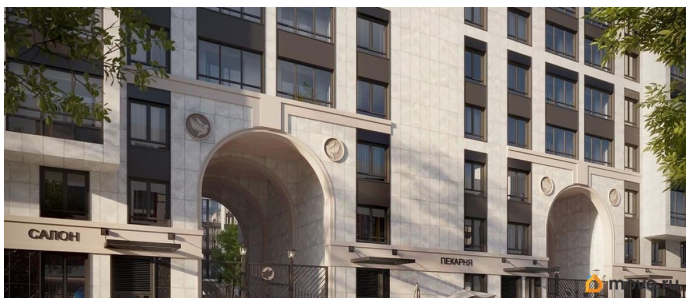

Год сдачи

2 квартал 2028 г.

Покупка в ипотеку

да

возможна ипотека, лифт

Описание

Продаётся Студия в ЖК Кинопарк от застройщика Группа компаний «РСТИ» (Росстройинвест). Квартира находится в 9 этажном доме, в Очередь 2, Корпус 1 на 1 этаже. Общая площадь квартиры 20,24 кв.м. «Кинопарк» — современный жилой комплекс, в котором главную роль играет Вы! Здесь возможен любой желанный сценарий жизни. Продуманные планировки, закрытые уютные дворы, развитая инфраструктура квартала — всё это обеспечит высокий уровень комфорта и будет вдохновлять на новые свершения. «Кинопарк» у парка «Новознаменка» возводится на бывшей территории «Ленфильма». Тема кино найдет отражение в отделке мест общего пользования и благоустройстве территории. Инфраструктура Жилой комплекс расположен в обжитой части Красносельского района рядом есть магазины, детские сады, школы и другая необходимая инфраструктура. Напротив комплекса находится парк «Новознаменка», в шаговой доступности еще четыре парка и два сквера.