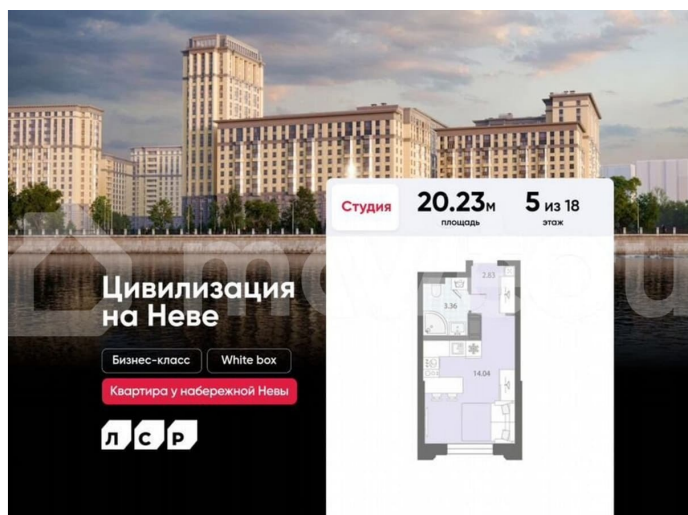

бизнес-класса, расположенные вдоль набережной Невы, всего в 7 км от исторического центра. Жилой комплекс идеально выражает особый дух, свойственный знаменитым просторным кварталам постройки сталинской эпохи в Москве и на Московском проспекте в Петербурге. Расположение: • 15 мин на авто до Невского проспекта; • 15 мин на авто до Московского вокзала; • 5 мин на авто до станции метро «Улица Дыбенко»; • 14 мин (7 км) до КАД. Уникальный дизайн входных зон, закрытая территория, видеонаблюдение и охрана, подземный паркинг с лифтом и другие особенности проекта отвечают заявленному классу. В каждом дворе предусмотрено озеленение по индивидуальному ландшафтному проекту с благородными растениями и кустарниками. Преимущества: • Закрытая территория с видеонаблюдением; • Подземный паркинг с лифтом; • Детская площадка на приватной безопасной территории; • Несколько детских садов и школ; • Инфраструктура шаговой доступности на первых этажах корпусов. Успеете приобрести квартиру на выгодных условиях! Чтобы узнать подробности, обращайтесь за консультацией по телефону.