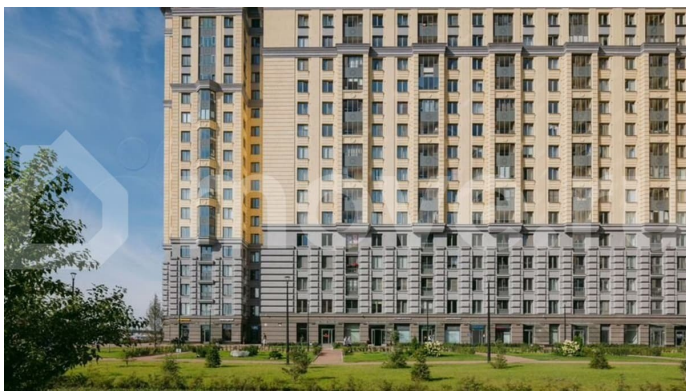

с отделкой

Квартира в новостройке

да

Описание

Цена действует при 100% оплате и на определенные ипотечные программы. Подробности — в отделе продаж по телефону. Продаётся студия в ЖК «Цивилизация на Неве» на 5 этаже. Общая площадь составляет 20.23 кв. м. Квартира с white box отделкой. Жилой комплекс «Цивилизация на Неве» располагается по адресу Санкт-Петербург, Невский. «Цивилизация на Неве» - видовые дома

<https://spb.move.ru/objects/9290007686>

ООО «ЛСР. Недвижимость-Северо-Запад», ЛСР. Недвижимость - Северо-Запад

89251234567

для заметок

бизнес-класса, расположенные вдоль набережной Невы, всего в 7 км от исторического центра. Жилой комплекс идеально выражает особый дух, свойственный знаменитым просторным кварталам постройки сталинской эпохи в Москве и на Московском проспекте в Петербурге. Расположение: • 15 мин на авто до Невского проспекта; • 15 мин на авто до Московского вокзала; • 5 мин на авто до станции метро «Улица Дыбенко»; • 14 мин (7 км) до КАД. Уникальный дизайн входных зон, закрытая территория, видеонаблюдение и охрана, подземный паркинг с лифтом и другие особенности проекта отвечают заявленному классу. В каждом дворе предусмотрено озеленение по индивидуальному ландшафтному проекту с благородными растениями и кустарниками. Преимущества: • Закрытая территория с видеонаблюдением; • Подземный паркинг с лифтом; • Детская площадка на приватной безопасной территории; • Несколько детских садов и школ; • Инфраструктура шаговой доступности на первых этажах корпусов. Успеете приобрести квартиру на выгодных условиях! Чтобы узнать подробности, обращайтесь за консультацией по телефону.