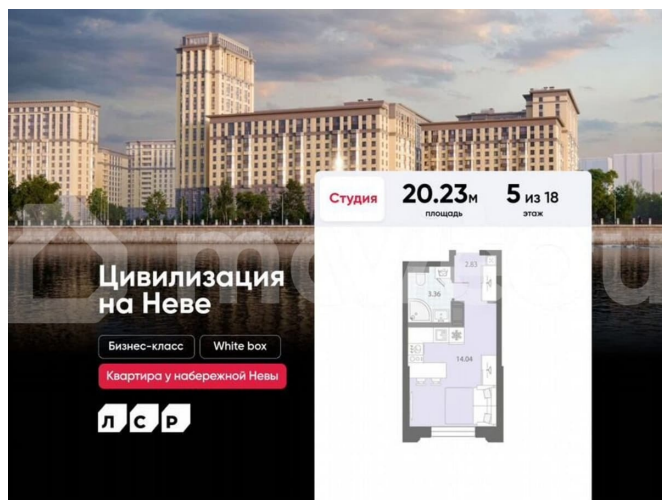

Создано: 17.02.2026 в 01:19

Обновлено: 04.04.2026 в 01:23

Санкт-Петербург, наб. Октябрьская, 40

6 891 350 ₺

Санкт-Петербург, наб. Октябрьская, 40

Квартира

Общая площадь

20.2 м²

Этаж

5/18

Детали объекта

Тип сделки

Продам

Раздел

[Квартиры](#)

Ремонт

с отделкой

Квартира в новостройке

да

Описание

Цена действует при 100% оплате и на определенные ипотечные программы. Подробности — в отделе продаж по телефону. Продаётся студия в ЖК «Цивилизация на Неве» на 5 этаже. Общая площадь составляет 20.23 кв. м. Квартира с white box отделкой. Жилой комплекс «Цивилизация на Неве» располагается по адресу Санкт-Петербург, Невский. «Цивилизация на Неве» - видовые дома

<https://spb.move.ru/objects/9290007686>

ООО «ЛСР. Недвижимость-Северо-Запад», ЛСР. Недвижимость - Северо-Запад

89251234567

для заметок