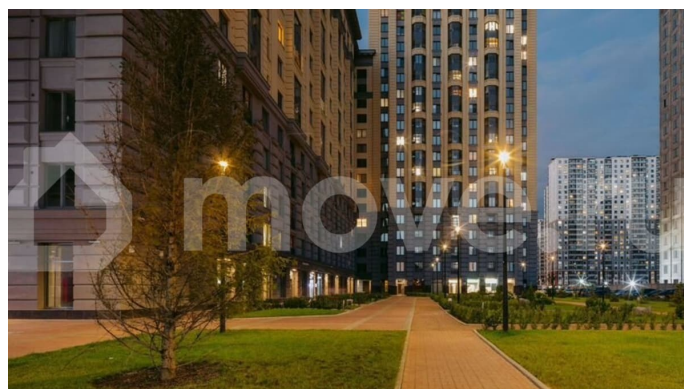

с отделкой

Квартира в новостройке

да

Описание

Цена действует при 100% оплате и на определенные ипотечные программы. Подробности — в отделе продаж по телефону. Продаётся студия в ЖК «Цивилизация на Неве» на 5 этаже. Общая площадь составляет 20.23 кв. м. Квартира с white box отделкой. Жилой комплекс «Цивилизация на Неве» располагается по адресу Санкт-Петербург, Невский. «Цивилизация на Неве» - видовые дома

<https://spb.move.ru/objects/9290007686>

ООО «ЛСР. Недвижимость-Северо-Запад», ЛСР. Недвижимость - Северо-Запад

89251234567

для заметок

бизнес-класса, расположенные вдоль набережной Невы, всего в 7 км от исторического центра. Жилой комплекс идеально выражает особый дух, свойственный знаменитым просторным кварталам постройки сталинской эпохи в Москве и на Московском проспекте в Петербурге. Расположение: • 15 мин на авто до Невского проспекта; • 15 мин на авто до Московского вокзала; • 5 мин на авто до станции метро «Улица Дыбенко»; • 14 мин (7 км) до КАД. Уникальный дизайн входных зон, закрытая территория, видеонаблюдение и охрана, подземный паркинг с лифтом и другие особенности проекта отвечают заявленному классу. В каждом дворе предусмотрено озеленение по индивидуальному ландшафтному проекту с благородными растениями и кустарниками. Преимущества: • Закрытая территория с видеонаблюдением; • Подземный паркинг с лифтом; • Детская площадка на приватной безопасной территории; • Несколько детских садов и школ; • Инфраструктура шаговой доступности на первых этажах корпусов. Успеете приобрести квартиру на выгодных условиях! Чтобы узнать подробности, обращайтесь за консультацией по телефону.