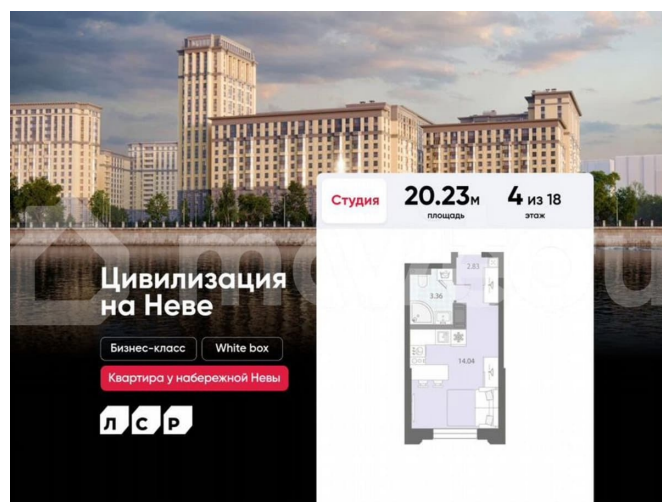

Создано: 18.02.2026 в 01:27

Обновлено: 15.04.2026 в 01:24

Санкт-Петербург, наб. Октябрьская, 40

6 845 832 ₺

Санкт-Петербург, наб. Октябрьская, 40

Квартира

Общая площадь

20.2 м²

Этаж

4/18

Детали объекта

Тип сделки

Продам

Раздел

[Квартиры](#)

Ремонт

с отделкой

Квартира в новостройке

да

Описание

Цена действует при 100% оплате и на определенные ипотечные программы. Подробности — в отделе продаж по телефону. Продаётся студия в ЖК «Цивилизация на Неве» на 4 этаже. Общая площадь составляет 20.23 кв. м. Квартира с white box отделкой. Жилой комплекс «Цивилизация на Неве» располагается по адресу Санкт-Петербург, Невский. «Цивилизация на Неве» - видовые дома

<https://spb.move.ru/objects/9290132531>

ООО «ЛСР. Недвижимость-Северо-Запад», ЛСР. Недвижимость - Северо-Запад

89251234567

для заметок