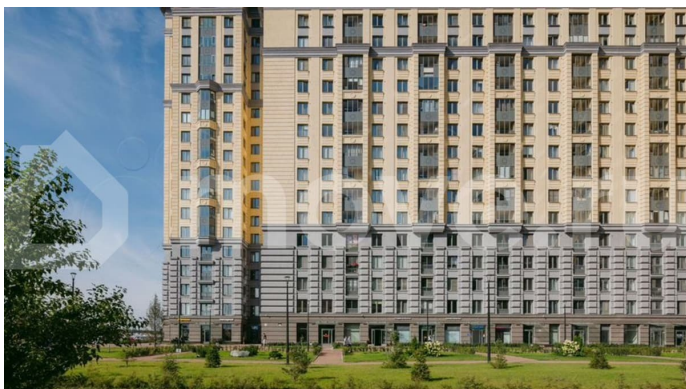

с отделкой

Квартира в новостройке

да

Описание

Цена действует при 100% оплате и на определенные ипотечные программы. Подробности — в отделе продаж по телефону. Продаётся студия в ЖК «Цивилизация на Неве» на 4 этаже. Общая площадь составляет 20.23 кв. м. Квартира с white box отделкой. Жилой комплекс «Цивилизация на Неве» располагается по адресу Санкт-Петербург, Невский. «Цивилизация на Неве» - видовые дома

<https://spb.move.ru/objects/9290132531>

ООО «ЛСР. Недвижимость-Северо-Запад», ЛСР. Недвижимость - Северо-Запад

89251234567

для заметок

бизнес-класса, расположенные вдоль набережной Невы, всего в 7 км от исторического центра. Жилой комплекс идеально выражает особый дух, свойственный знаменитым просторным кварталам постройки сталинской эпохи в Москве и на Московском проспекте в Петербурге. Расположение: • 15 мин на авто до Невского проспекта; • 15 мин на авто до Московского вокзала; • 5 мин на авто до станции метро «Улица Дыбенко»; • 14 мин (7 км) до КАД. Уникальный дизайн входных зон, закрытая территория, видеонаблюдение и охрана, подземный паркинг с лифтом и другие особенности проекта отвечают заявленному классу. В каждом дворе предусмотрено озеленение по индивидуальному ландшафтному проекту с благородными растениями и кустарниками. Преимущества: • Закрытая территория с видеонаблюдением; • Подземный паркинг с лифтом; • Детская площадка на приватной безопасной территории; • Несколько детских садов и школ; • Инфраструктура шаговой доступности на первых этажах корпусов. Успеете приобрести квартиру на выгодных условиях! Чтобы узнать подробности, обращайтесь за консультацией по телефону.