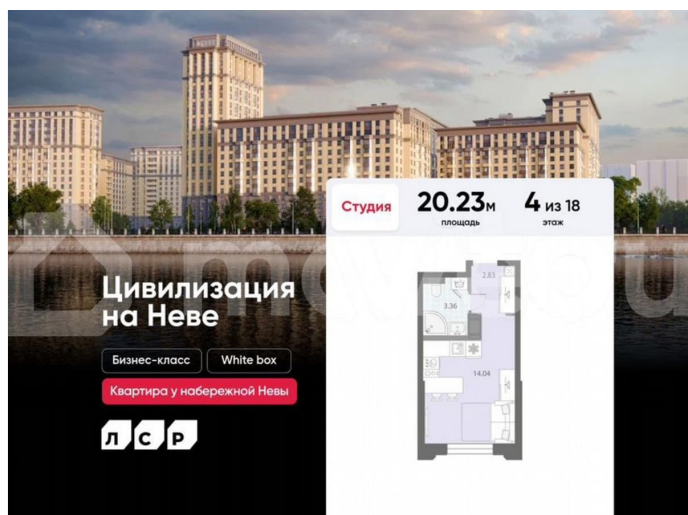

с отделкой

Квартира в новостройке

да

Описание

Цена действует при 100% оплате и на определенные ипотечные программы. Подробности — в отделе продаж по телефону. Продаётся студия в ЖК «Цивилизация на Неве» на 4 этаже. Общая площадь составляет 20.23 кв. м. Квартира с white box отделкой. Жилой комплекс «Цивилизация на Неве» располагается по адресу Санкт-Петербург, Невский. «Цивилизация на Неве» - видовые дома

<https://spb.move.ru/objects/9290132531>

ООО «ЛСР. Недвижимость-Северо-Запад», ЛСР. Недвижимость - Северо-Запад

89251234567

для заметок

бизнес-класса, расположенные вдоль набережной Невы, всего в 7 км от исторического центра. Жилой комплекс идеально выражает особый дух, свойственный знаменитым просторным кварталам постройки сталинской эпохи в Москве и на Московском проспекте в Петербурге. Расположение: • 15 мин на авто до Невского проспекта; • 15 мин на авто до Московского вокзала; • 5 мин на авто до станции метро «Улица Дыбенко»; • 14 мин (7 км) до КАД. Уникальный дизайн входных зон, закрытая территория, видеонаблюдение и охрана, подземный паркинг с лифтом и другие особенности проекта отвечают заявленному классу. В каждом дворе предусмотрено озеленение по индивидуальному ландшафтному проекту с благородными растениями и кустарниками. Преимущества: • Закрытая территория с видеонаблюдением; • Подземный паркинг с лифтом; • Детская площадка на приватной безопасной территории; • Несколько детских садов и школ; • Инфраструктура шаговой доступности на первых этажах корпусов. Успеете приобрести квартиру на выгодных условиях! Чтобы узнать подробности, обращайтесь за консультацией по телефону.