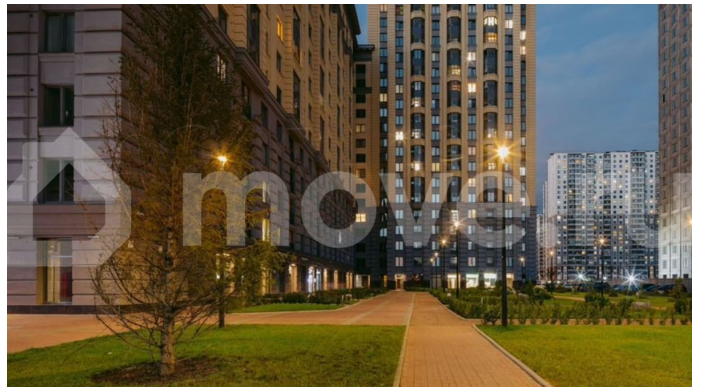

с отделкой

Квартира в новостройке

да

Описание

Цена действует при 100% оплате и на определенные ипотечные программы. Подробности — в отделе продаж по телефону. Продаётся студия в ЖК «Цивилизация на Неве» на 4 этаже. Общая площадь составляет 20.23 кв. м. Квартира с white box отделкой. Жилой комплекс «Цивилизация на Неве» располагается по адресу Санкт-Петербург, Невский. «Цивилизация на Неве» - видовые дома

<https://spb.move.ru/objects/9290132531>

ООО «ЛСР. Недвижимость-Северо-Запад», ЛСР. Недвижимость - Северо-Запад

89251234567

для заметок

бизнес-класса, расположенные вдоль набережной Невы, всего в 7 км от исторического центра. Жилой комплекс идеально выражает особый дух, свойственный знаменитым просторным кварталам постройки сталинской эпохи в Москве и на Московском проспекте в Петербурге. Расположение: • 15 мин на авто до Невского проспекта; • 15 мин на авто до Московского вокзала; • 5 мин на авто до станции метро «Улица Дыбенко»; • 14 мин (7 км) до КАД. Уникальный дизайн входных зон, закрытая территория, видеонаблюдение и охрана, подземный паркинг с лифтом и другие особенности проекта отвечают заявленному классу. В каждом дворе предусмотрено озеленение по индивидуальному ландшафтному проекту с благородными растениями и кустарниками. Преимущества: • Закрытая территория с видеонаблюдением; • Подземный паркинг с лифтом; • Детская площадка на приватной безопасной территории; • Несколько детских садов и школ; • Инфраструктура шаговой доступности на первых этажах корпусов. Успеете приобрести квартиру на выгодных условиях! Чтобы узнать подробности, обращайтесь за консультацией по телефону.