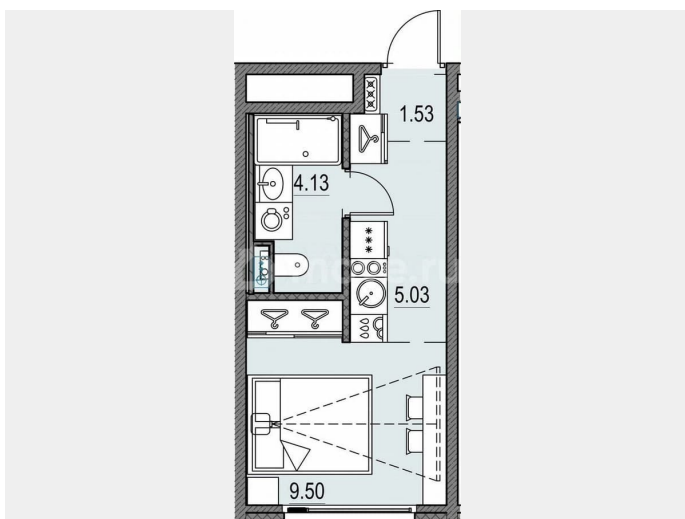

и отвечающих потребностям различных жителей проекта. (AQID02476366)