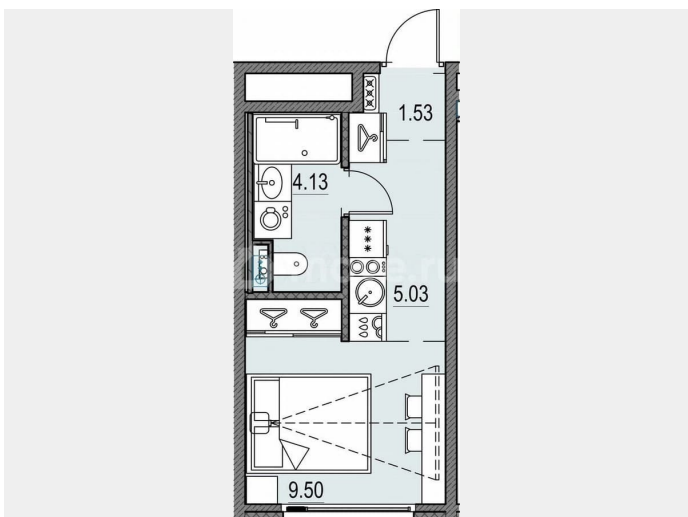

и отвечающих потребностям различных жителей проекта. (AQID02523525)

НОВАЯ
ЗЕМЛЯ

Suite S
20.24 м²

Рассрочка

LEGENDA