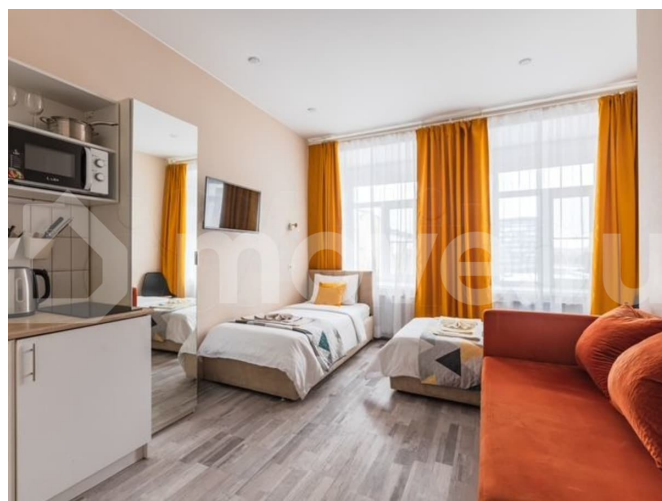

## Описание

В 7 минутах ходьбы от станции метро Выборгская продается уютная и светлая студия площадью 20,2 квадратных метра. Готовое инвестиционное решение без дополнительных вложений. О ЛОКАЦИИ: Район Финляндского вокзала. В 15-20 минутах ходьбы до туристического центра или Петроградской стороны. О ДОМЕ: Теплый кирпичный четырехэтажный дом 1899 года

<https://spb.move.ru/objects/9293026529>

**Евгения Васильева, REALON агентство  
недвижимости**

**89251234567**

для заметок

постройки, прошедший реконструкцию, но сохранивший облик и очарование дореволюционной застройки. О СТУДИИ: Светлая чистая правильной формы комната площадью 20,2 кв.м. Функциональное зонирование пространства. Современный уютный дизайн, качественный ремонт. Вид на тихую улицу. Высота потолка 3 м. Мебель, техника и комплектация остаются новым собственникам. ВАЖНОЕ: Апартаменты. Отдельный кадастр. Без обременений. Документы готовы к сделке. Звоните, ответу на ваши вопросы, договоримся о просмотре.