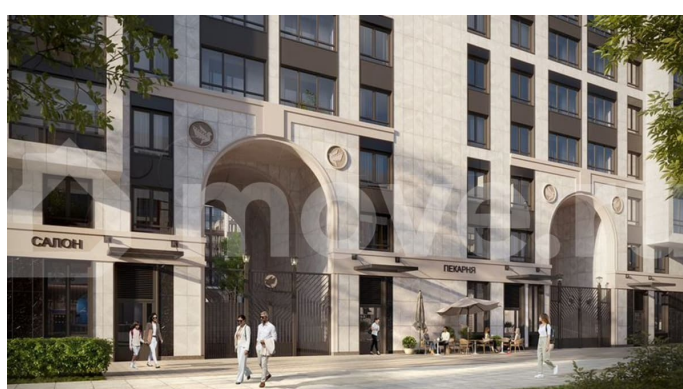

да

Описание

Продаётся Студия в ЖК Кинопарк от застройщика Холдинг «РСТИ» (Росстройинвест). Квартира находится в 9 этажном доме, в Очередь 2, Корпус 2 на 8 этаже. Общая площадь квартиры 20,24 кв.м. «Кинопарк» — современный жилой комплекс, в котором главную роль играет Вы! Здесь возможен любой желанный сценарий жизни. Продуманные планировки, закрытые уютные дворы, развитая инфраструктура квартала —

<https://spb.move.ru/objects/9290133591>

Холдинг «РСТИ» (Росстройинвест),

Холдинг «РСТИ» (Росстройинвест)

89251234567

для заметок

всё это обеспечит высокий уровень комфорта и будет вдохновлять на новые свершения. «Кинопарк» у парка «Новознаменка» возводится на бывшей территории «Ленфильма». Тема кино найдет отражение в отделке мест общего пользования и благоустройстве территории. Инфраструктура Жилой комплекс расположен в обжитой части Красносельского района – рядом есть магазины, детские сады, школы и другая необходимая инфраструктура. Напротив комплекса находится парк «Новознаменка», в шаговой доступности еще четыре парка и два сквера. Варианты отделки Полная отделка Comfort в современном дизайне. Предчистовая отделка (white box) – будут выполнены все грязные работы, клиенту останется нанести последние штрихи. Квартиру также можно приобрести без отделки.