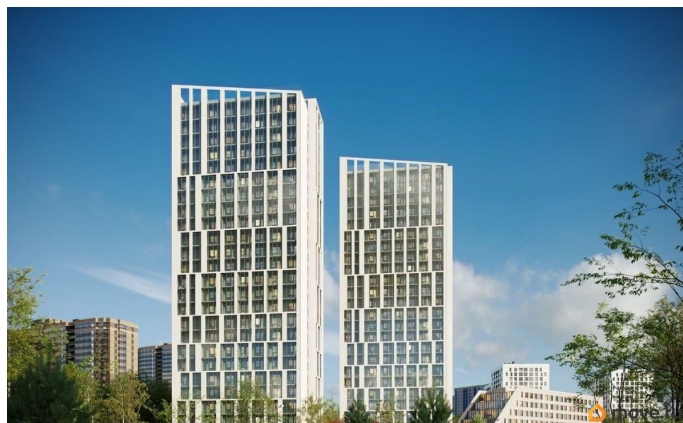

Описание

Продаётся студия в строящемся доме (Дом 1), срок сдачи: I-кв. 2027, общей площадью 20.38 кв.м., на 7 этаже. Жилой комплекс комфорт-класса «Старлайт» возводится в

<https://spb.move.ru/objects/9293495102>

**Отдел продаж, Бесплатная
консультация**

79681998241

для заметок

Красногвардейском районе Санкт-Петербурга в 300 метрах от берега реки Охта у Новоохтинского парка. Это зеленый активно развивающийся и благоустраиваемый квартал Петербурга, где природный ландшафт идеально сочетается с хорошей транспортной доступностью и развитой, сложившейся инфраструктурой. Проект состоит из двух устремленных ввысь 25-этажных современных башен и 7-ми этажного корпуса переменной этажности с индивидуальными террасами. Жилые корпуса объединены галереей-стилобатом, в которой будут располагаться магазины, пекарни, аптеки и салоны красоты - все, что необходимо современному петербуржцу. В радиусе 1,7 км от дома находятся 2 станции метро «Гражданский проспект» и «Девяткино», ж/д станция «Новая охта».