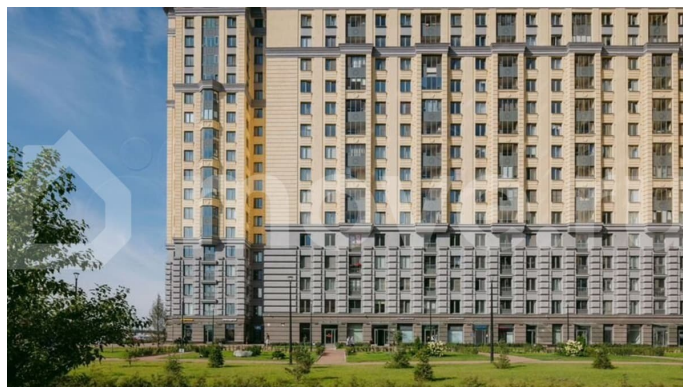

с отделкой

Квартира в новостройке

да

Описание

Цена действует при 100% оплате и на определенные ипотечные программы. Подробности — в отделе продаж по телефону. Продаётся студия в ЖК «Цивилизация на Неве» на 5 этаже. Общая площадь составляет 20.25 кв. м. Квартира с white box отделкой. Жилой комплекс «Цивилизация на Неве» располагается по адресу Санкт-Петербург, Невский. «Цивилизация на Неве» - видовые дома

<https://spb.move.ru/objects/9290007605>

ООО «ЛСР. Недвижимость-Северо-Запад», ЛСР. Недвижимость - Северо-Запад

89251234567

для заметок

бизнес-класса, расположенные вдоль набережной Невы, всего в 7 км от исторического центра. Жилой комплекс идеально выражает особый дух, свойственный знаменитым просторным кварталам постройки сталинской эпохи в Москве и на Московском проспекте в Петербурге. Расположение: • 15 мин на авто до Невского проспекта; • 15 мин на авто до Московского вокзала; • 5 мин на авто до станции метро «Улица Дыбенко»; • 14 мин (7 км) до КАД. Уникальный дизайн входных зон, закрытая территория, видеонаблюдение и охрана, подземный паркинг с лифтом и другие особенности проекта отвечают заявленному классу. В каждом дворе предусмотрено озеленение по индивидуальному ландшафтному проекту с благородными растениями и кустарниками. Преимущества: • Закрытая территория с видеонаблюдением; • Подземный паркинг с лифтом; • Детская площадка на приватной безопасной территории; • Несколько детских садов и школ; • Инфраструктура шаговой доступности на первых этажах корпусов. Успейте приобрести квартиру на выгодных условиях! Чтобы узнать подробности, обращайтесь за консультацией по телефону.