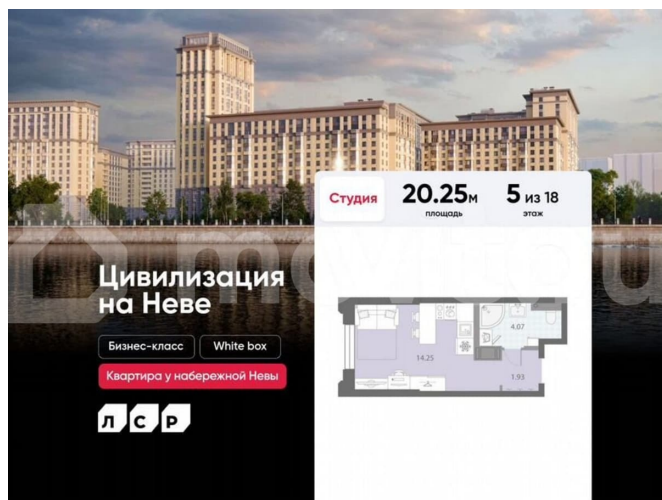

Создано: 17.02.2026 в 01:19

Обновлено: 04.04.2026 в 01:23

Санкт-Петербург, наб. Октябрьская, 40

6 898 163 ₺

Санкт-Петербург, наб. Октябрьская, 40

Квартира

Общая площадь

20.3 м²

Этаж

5/18

Детали объекта

Тип сделки

Продам

Раздел

[Квартиры](#)

Ремонт

с отделкой

Квартира в новостройке

да

Описание

Цена действует при 100% оплате и на определенные ипотечные программы. Подробности — в отделе продаж по телефону. Продаётся студия в ЖК «Цивилизация на Неве» на 5 этаже. Общая площадь составляет 20.25 кв. м. Квартира с white box отделкой. Жилой комплекс «Цивилизация на Неве» располагается по адресу Санкт-Петербург, Невский. «Цивилизация на Неве» - видовые дома

<https://spb.move.ru/objects/9290007605>

ООО «ЛСР. Недвижимость-Северо-Запад», ЛСР. Недвижимость - Северо-Запад

89251234567

для заметок