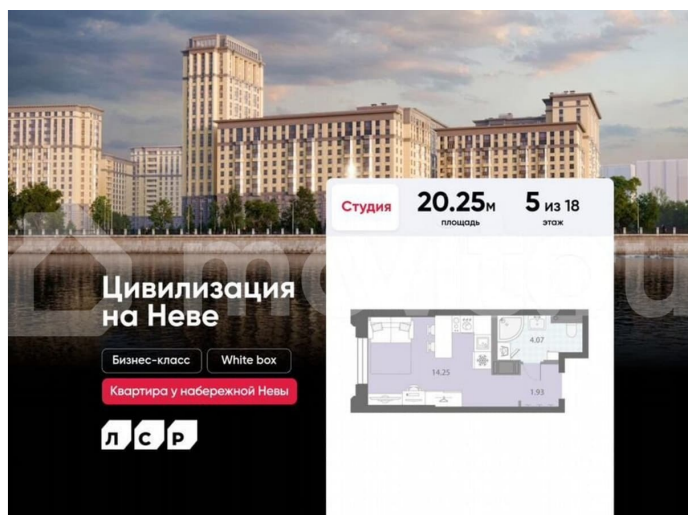

с отделкой

Квартира в новостройке

да

Описание

Цена действует при 100% оплате и на определенные ипотечные программы. Подробности — в отделе продаж по телефону. Продаётся студия в ЖК «Цивилизация на Неве» на 5 этаже. Общая площадь составляет 20.25 кв. м. Квартира с white box отделкой. Жилой комплекс «Цивилизация на Неве» располагается по адресу Санкт-Петербург, Невский. «Цивилизация на Неве» - видовые дома

<https://spb.move.ru/objects/9290007605>

ООО «ЛСР. Недвижимость-Северо-Запад», ЛСР. Недвижимость - Северо-Запад

89251234567

для заметок

бизнес-класса, расположенные вдоль набережной Невы, всего в 7 км от исторического центра. Жилой комплекс идеально выражает особый дух, свойственный знаменитым просторным кварталам постройки сталинской эпохи в Москве и на Московском проспекте в Петербурге. Расположение: • 15 мин на авто до Невского проспекта; • 15 мин на авто до Московского вокзала; • 5 мин на авто до станции метро «Улица Дыбенко»; • 14 мин (7 км) до КАД. Уникальный дизайн входных зон, закрытая территория, видеонаблюдение и охрана, подземный паркинг с лифтом и другие особенности проекта отвечают заявленному классу. В каждом дворе предусмотрено озеленение по индивидуальному ландшафтному проекту с благородными растениями и кустарниками. Преимущества: • Закрытая территория с видеонаблюдением; • Подземный паркинг с лифтом; • Детская площадка на приватной безопасной территории; • Несколько детских садов и школ; • Инфраструктура шаговой доступности на первых этажах корпусов. Успейте приобрести квартиру на выгодных условиях! Чтобы узнать подробности, обращайтесь за консультацией по телефону.