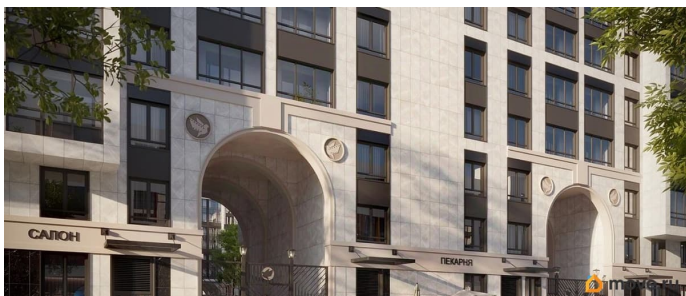

Год сдачи

2 квартал 2028 г.

Покупка в ипотеку

да

возможна ипотека

Описание

Продаётся Студия в ЖК Кинопарк от застройщика Группа компаний «РСТИ» (Росстройинвест). Квартира находится в 9 этажном доме, в Очередь 2, Корпус 2 на 1 этаже. Общая площадь квартиры 20,42 кв.м. «Кинопарк» — современный жилой комплекс, в котором главную роль играет Вы! Здесь возможен любой желанный сценарий жизни. Продуманные планировки, закрытые уютные дворы, развитая инфраструктура квартала — всё это обеспечит высокий уровень комфорта и будет вдохновлять на новые свершения. «Кинопарк» у парка «Новознаменка» возводится на бывшей территории «Ленфильма». Тема кино найдет отражение в отделке мест общего пользования и благоустройстве территории. Инфраструктура Жилой комплекс расположен в обжитой части Красносельского района рядом есть магазины, детские сады, школы и другая необходимая инфраструктура. Напротив комплекса находится парк «Новознаменка», в шаговой доступности еще четыре парка и два сквера.