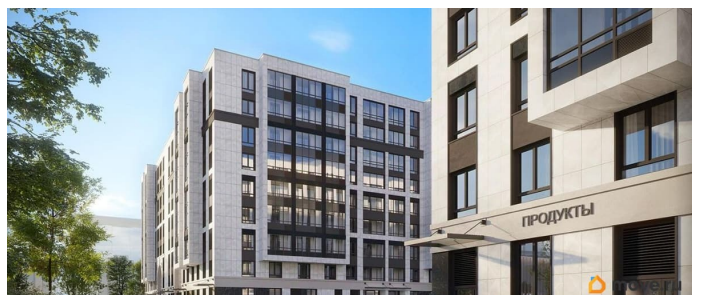

Год сдачи

2 квартал 2028 г.

Покупка в ипотеку

да

возможна ипотека

Описание

Продаётся Студия в ЖК Кинопарк от застройщика Группа компаний «РСТИ» (Росстройинвест). Квартира находится в 9 этажном доме, в Очередь 2, Корпус 2 на 1 этаже. Общая площадь квартиры 20,42 кв.м. «Кинопарк» — современный жилой комплекс, в котором главную роль играет Вы! Здесь возможен любой желанный сценарий жизни. Продуманные планировки, закрытые уютные дворы, развитая инфраструктура квартала — всё это обеспечит высокий уровень комфорта и будет вдохновлять на новые свершения. «Кинопарк» у парка «Новознаменка» возводится на бывшей территории «Ленфильма». Тема кино найдет отражение в отделке мест общего пользования и благоустройстве территории. Инфраструктура Жилой комплекс расположен в обжитой части Красносельского района рядом есть магазины, детские сады, школы и другая необходимая инфраструктура. Напротив комплекса находится парк «Новознаменка», в шаговой доступности еще четыре парка и два сквера.