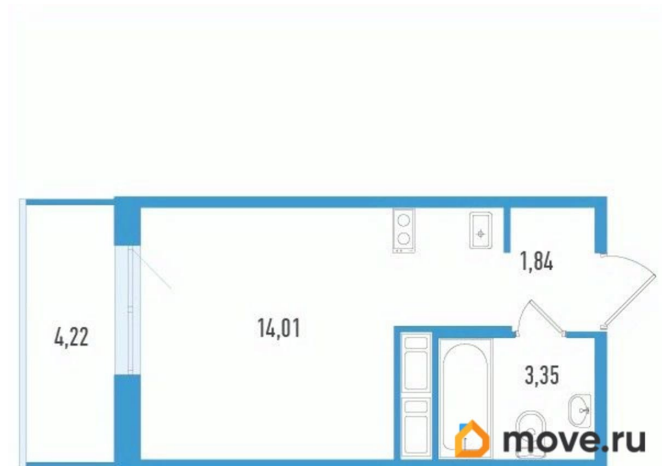

🕒 Создано: 19.03.2026 в 01:55

🔄 Обновлено: 06.04.2026 в 18:56

5 066 325 ₺

Округ

[СПБ, Пушкинский район](#)

Квартира

Высота потолков

2.7 м

Общая площадь

20.47 м²

Этаж

7/12

Детали объекта

Тип сделки

Продам

Раздел

[Квартиры](#)

Квартира в новостройке

да

Год сдачи

4 квартал 2027 г.

лифт

Описание

Продаётся студия в строящемся доме (Дом 1), срок сдачи: IV-кв. 2027, общей площадью 20.47 кв.м., на 7 этаже. Новый жилой комплекс «по ул. Школьная» от застройщика «Лидер Групп» расположен по адресу: Санкт-Петербург, Пушкинский район, посёлок

<https://spb.move.ru/objects/9292054345>

**Отдел продаж, Бесплатная
консультация**

79238970048

для заметок