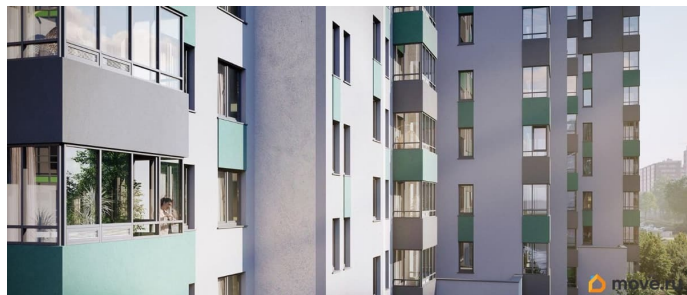

трехкомнатные евроформата с просторными кухнями-гостиными и двумя полноценными ванными комнатами, одна из которых с естественным светом. В большинстве квартир предусмотрены функциональные балконы или лоджии площадью более 4х квадратных метров с панорамным остеклением.