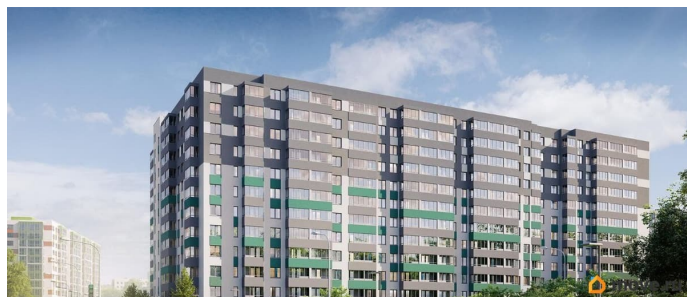

трехкомнатные евроформата с просторными кухнями-гостиными и двумя полноценными ванными комнатами, одна из которых с естественным светом. В большинстве квартир предусмотрены функциональные балконы или лоджии площадью более 4х квадратных метров с панорамным остеклением.