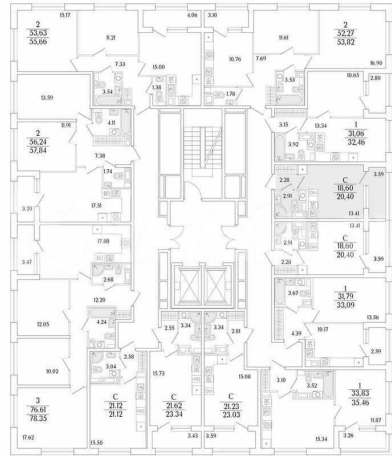

АУРУМ

КАЛИНИНСКИЙ Р-Н