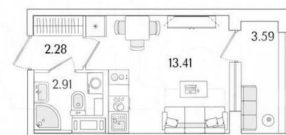

**Санкт-Петербург, Кондратьевский пр-т,
стр. 1**

9 441 835 ₺

Санкт-Петербург, Кондратьевский пр-т, стр. 1

Улица

[проспект Кондратьевский](#)

Квартира

Общая площадь

20.4 м²

Этаж

13/17

Детали объекта

Тип сделки

Продам

Раздел

[Квартиры](#)

Ремонт

с отделкой

Квартира в новостройке

да

Описание

Продаётся Студия в ЖК Аурум от застройщика Группа компаний «РСТИ» (Росстройинвест). Квартира находится в 17 этажном доме, в Аурум - Корпус 1(С1,С2,С3) на 13 этаже. Общая площадь квартиры 20,40 кв.м. «Аурум» - это современное, яркое и

РСТИ ЖК Аурум, РСТИ ЖК Аурум

89251234567

для заметок

АУРУМ

КАЛИНИНСКИЙ Р-Н