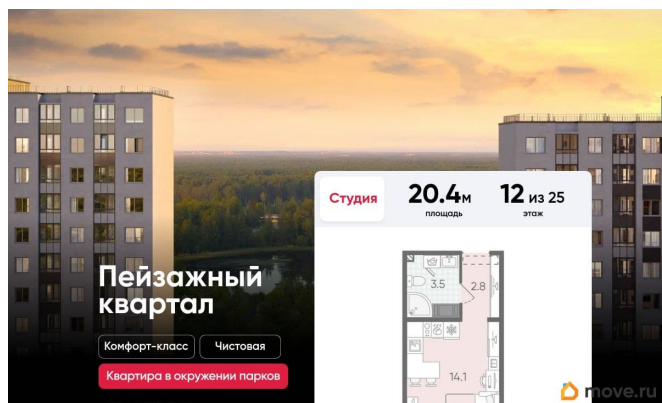

Покупка в ипотеку

да

возможна ипотека, лифт, парковка

Описание

Цена действует при 100% оплате и на определенные ипотечные программы.

Подробности — в отделе продаж по телефону. Продается студия в ЖК

«Пейзажный квартал» на 12 этаже. Общая площадь составляет 20.40 кв. м. Квартира с чистовой отделкой. Жилой комплекс