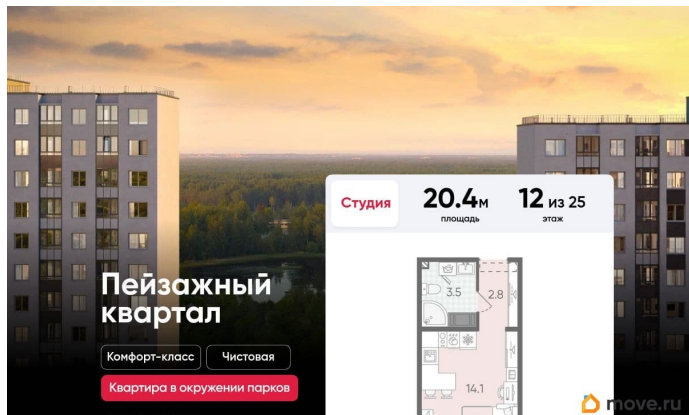

парадные с колясочными помещениями; •
Детский сад на 170 мест и школа на 300
учеников на территории ЖК; • Двор без
машин. Успейте приобрести квартиру на
выгодных условиях! Чтобы узнать
подробности, обращайтесь за консультацией
по телефону.