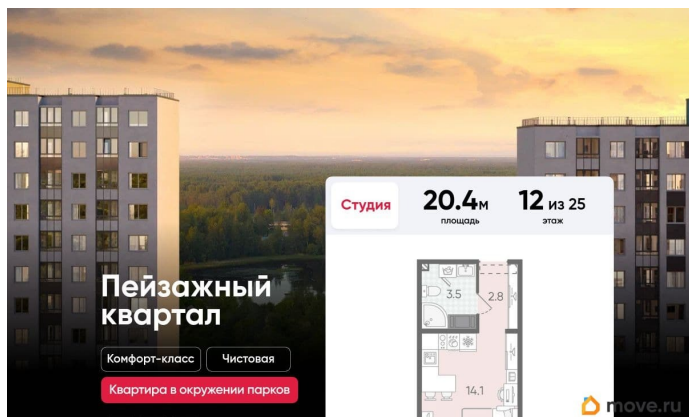

парадные с колясочными помещениями; •
Детский сад на 170 мест и школа на 300
учеников на территории ЖК; • Двор без
машин. Успейте приобрести квартиру на
выгодных условиях! Чтобы узнать
подробности, обращайтесь за консультацией
по телефону.