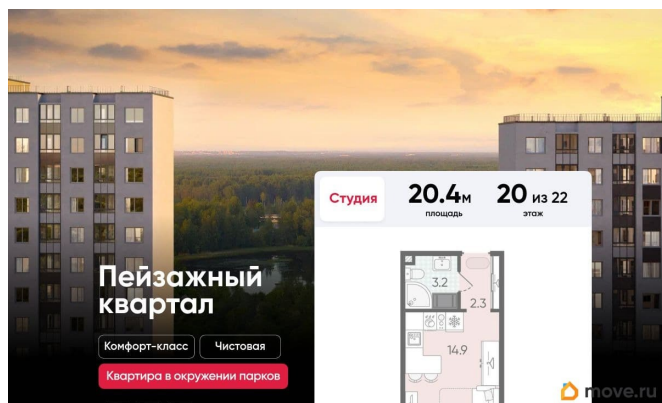

Покупка в ипотеку

да

возможна ипотека, лифт, парковка

Описание

Цена действует при 100% оплате и на определенные ипотечные программы. Подробности — в отделе продаж по телефону. Продается студия в ЖК «Пейзажный квартал» на 20 этаже. Общая площадь составляет 20.40 кв. м. Квартира с чистовой отделкой. Жилой комплекс «Пейзажный квартал» располагается по адресу Санкт-Петербург, Красногвардейский Вдоль леса и рядом с рекой Охта. К 2026 году на берегах реки Охты будет создан Пейзажный парк с летними экотропами и зимними горками для тюбингов, скейт-парком и летним кинотеатром.

Расположение:

- 15 минут на авто до КАД;
- 20 минут на авто до станций «Гражданский проспект» и «Академическая»;
- 20 минут до ж/д станции «Ручьи»;

Небольшой уютный квартал является частью масштабной застройки ЖК «Цветной город», и в то же время стоит обособленно от шумных массивов. Квартал граничит с новейшим объектом городской экосистемы - Пейзажным парком. Соседние кварталы уже застроены и заселены, поэтому здесь нет проблем с привычной городской инфраструктурой - работают детские сады и школы, открыты магазины и кафе, фитнес-клубы, студии красоты и пространства для творчества и отдыха.