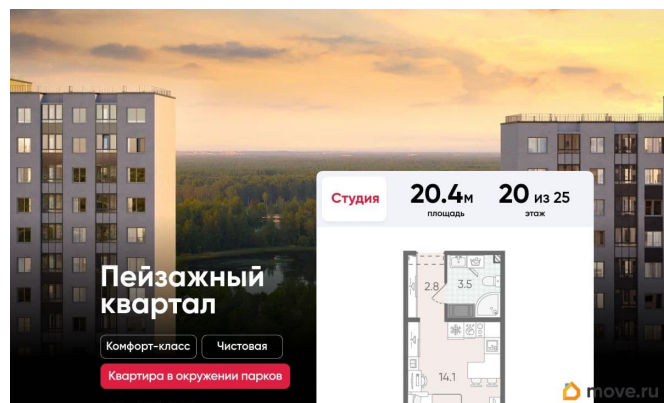

Покупка в ипотеку

да

возможна ипотека, лифт, парковка

Описание

Цена действует при 100% оплате и на определенные ипотечные программы.

Подробности — в отделе продаж по телефону. Продается студия в ЖК

«Пейзажный квартал» на 20 этаже. Общая площадь составляет 20.40 кв. м. Квартира с чистовой отделкой. Жилой комплекс