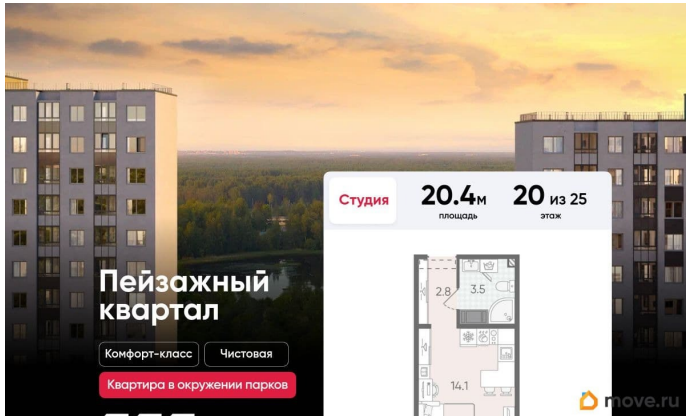

парадные с колясочными помещениями; •
Детский сад на 170 мест и школа на 300
учеников на территории ЖК; • Двор без
машин. Успейте приобрести квартиру на
выгодных условиях! Чтобы узнать
подробности, обращайтесь за консультацией
по телефону.