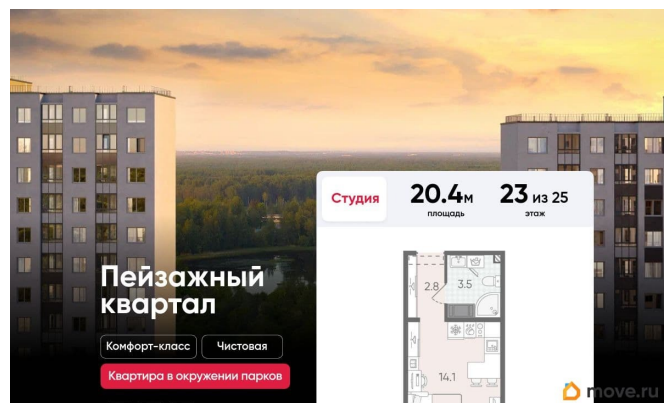

Покупка в ипотеку

да

возможна ипотека, лифт, парковка

Описание

Цена действует при 100% оплате и на определенные ипотечные программы.

Подробности — в отделе продаж по телефону. Продается студия в ЖК

«Пейзажный квартал» на 23 этаже. Общая площадь составляет 20.40 кв. м. Квартира с чистовой отделкой. Жилой комплекс