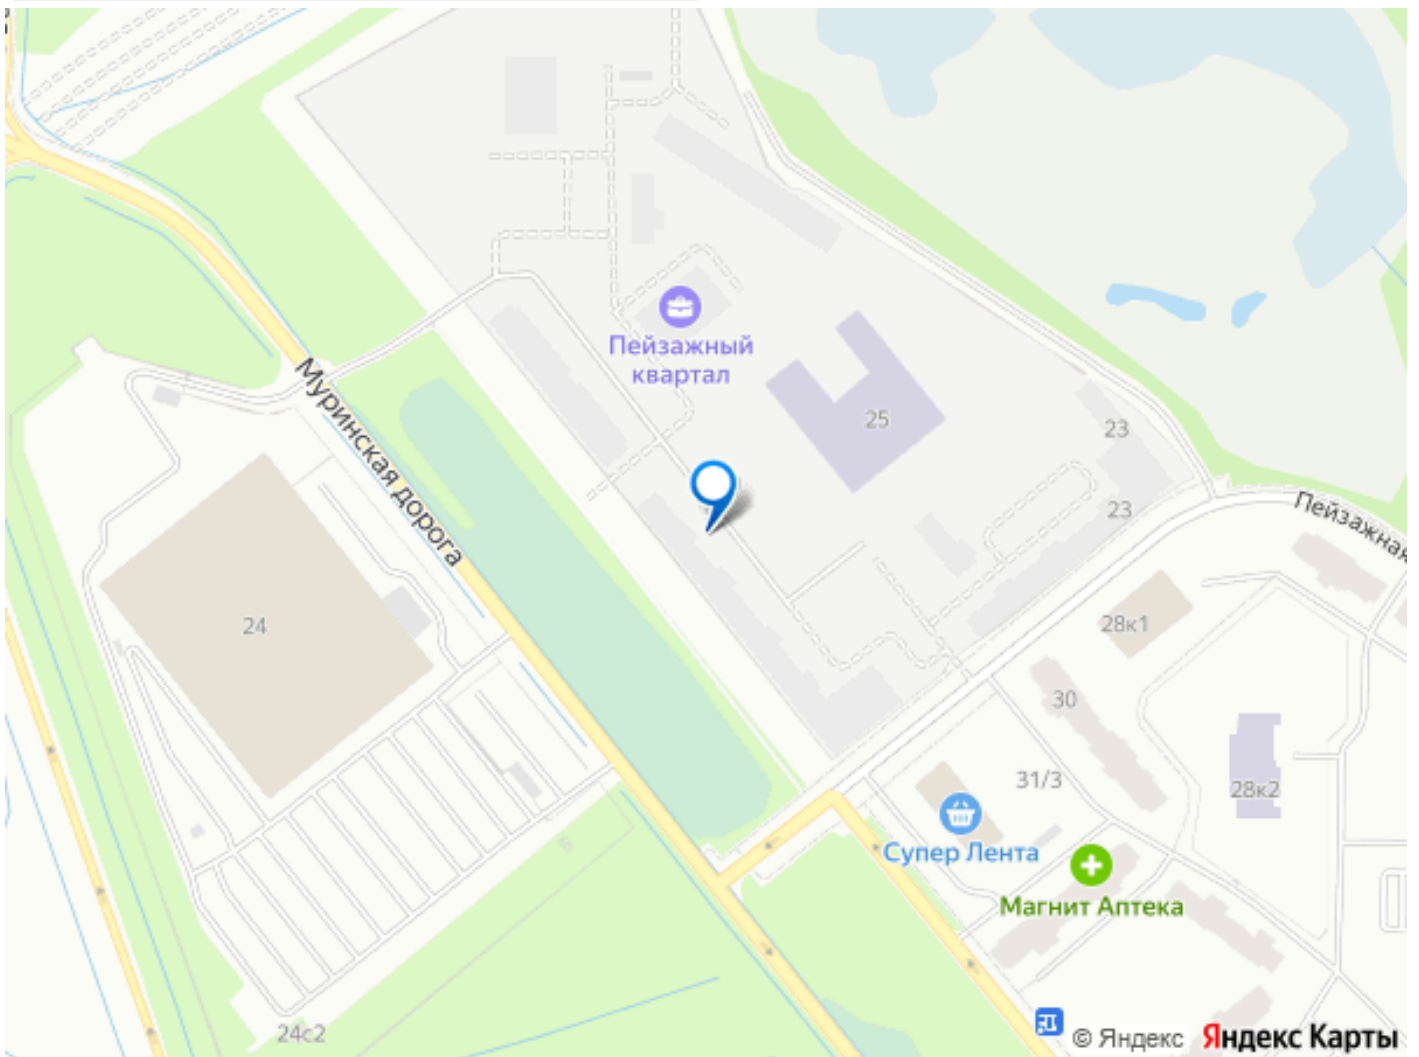

Move.ru - вся недвижимость России