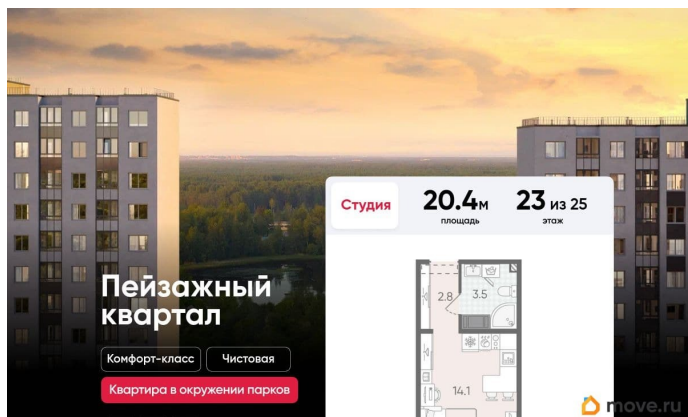

парадные с колясочными помещениями; •
Детский сад на 170 мест и школа на 300
учеников на территории ЖК; • Двор без
машин. Успейте приобрести квартиру на
выгодных условиях! Чтобы узнать
подробности, обращайтесь за консультацией
по телефону.