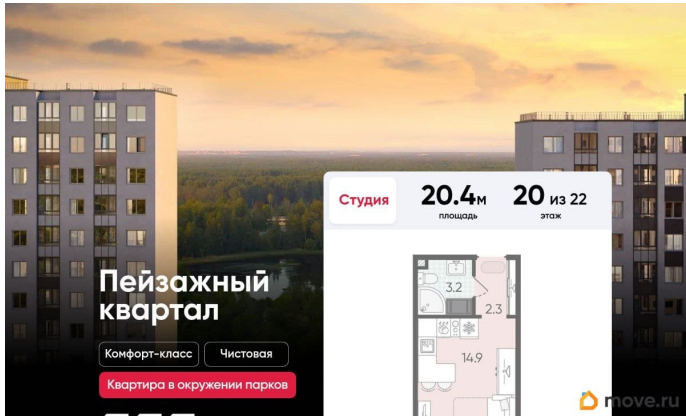

парадные с колясочными помещениями; •
Детский сад на 170 мест и школа на 300
учеников на территории ЖК; • Двор без
машин. Успейте приобрести квартиру на
выгодных условиях! Чтобы узнать
подробности, обращайтесь за консультацией
по телефону.