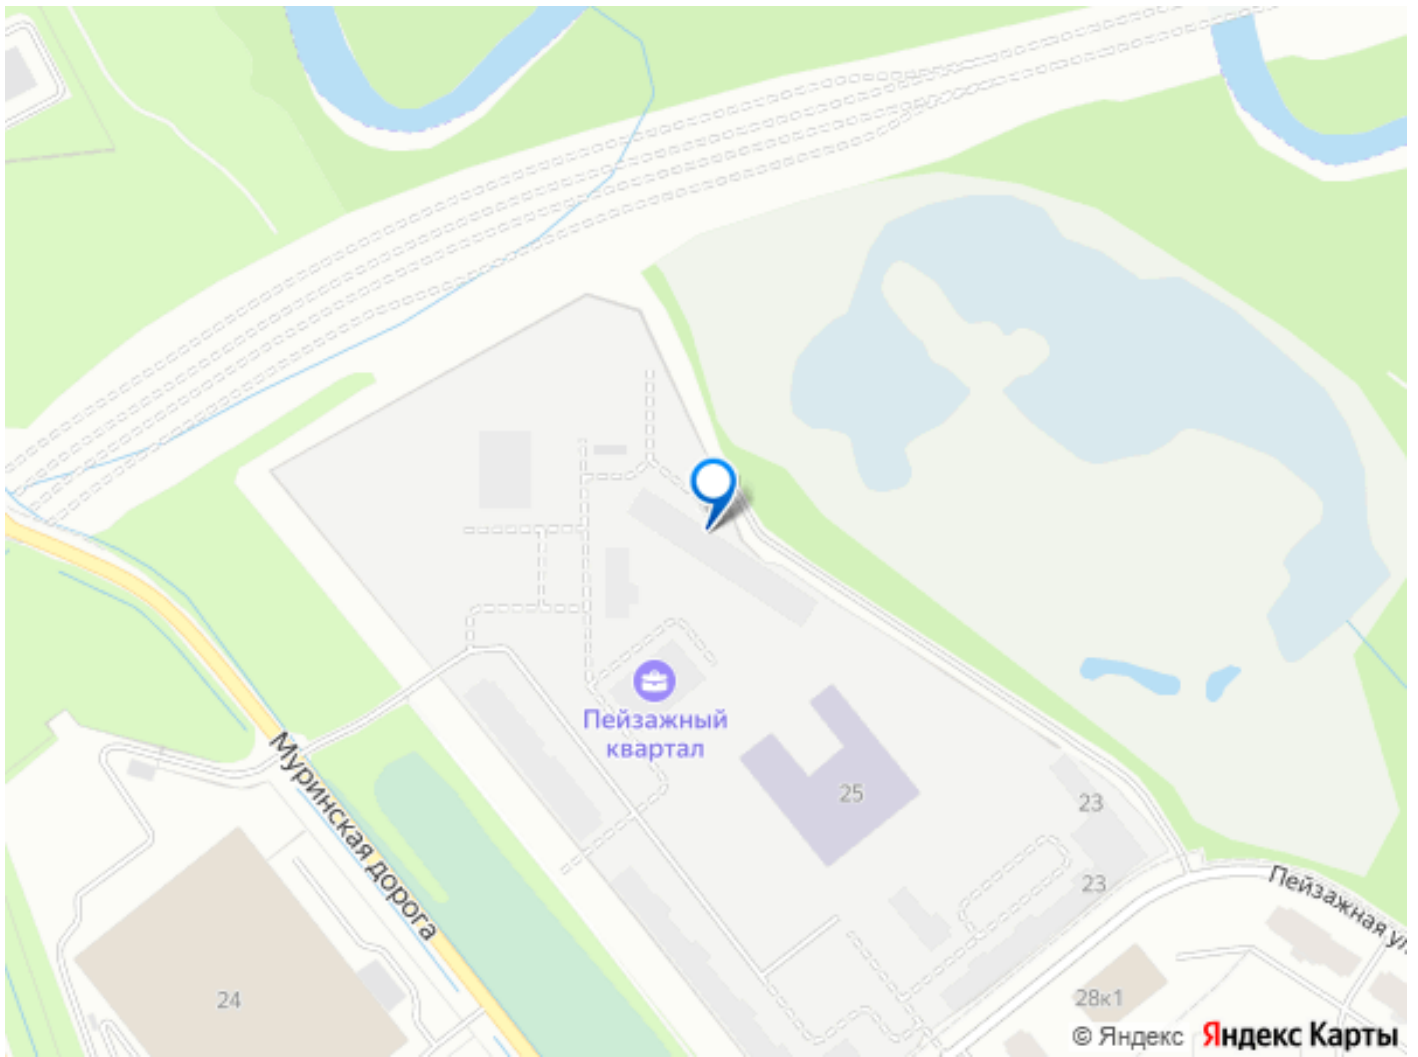

Move.ru - вся недвижимость России