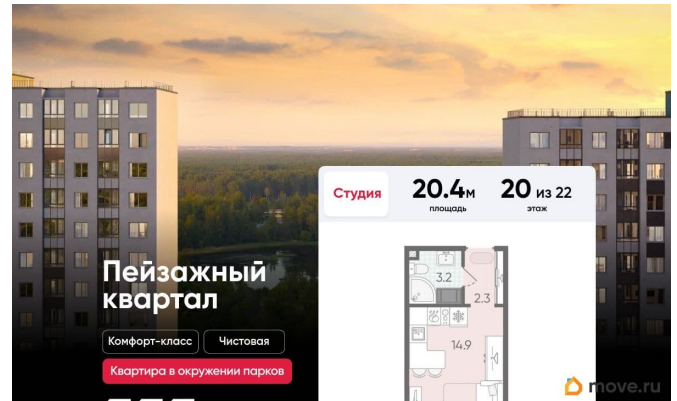

Покупка в ипотеку

да

возможна ипотека, лифт, парковка

Описание

Цена действует при 100% оплате и на определенные ипотечные программы. Подробности — в отделе продаж по телефону. Продается студия в ЖК «Пейзажный квартал» на 20 этаже. Общая площадь составляет 20.40 кв. м. Квартира с чистовой отделкой. Жилой комплекс «Пейзажный квартал» располагается по адресу Санкт-Петербург, Красногвардейский. Вдоль леса и рядом с рекой Охта. К 2026 году на берегах реки Охты будет создан Пейзажный парк с летними экотропами и зимними горками для тюбингов, скейт-парком и летним кинотеатром.

Расположение:

- 15 минут на авто до КАД;
- 20 минут на авто до станций «Гражданский проспект» и «Академическая»;
- 20 минут до ж/д станции «Ручьи»;

Небольшой уютный квартал является частью масштабной застройки ЖК «Цветной город», и в то же время стоит обособленно от шумных массивов. Квартал граничит с новейшим объектом городской экосистемы - Пейзажным парком. Соседние кварталы уже застроены и заселены, поэтому здесь нет проблем с привычной городской инфраструктурой - работают детские сады и школы, открыты магазины и кафе, фитнес-клубы, студии красоты и пространства для творчества и отдыха.