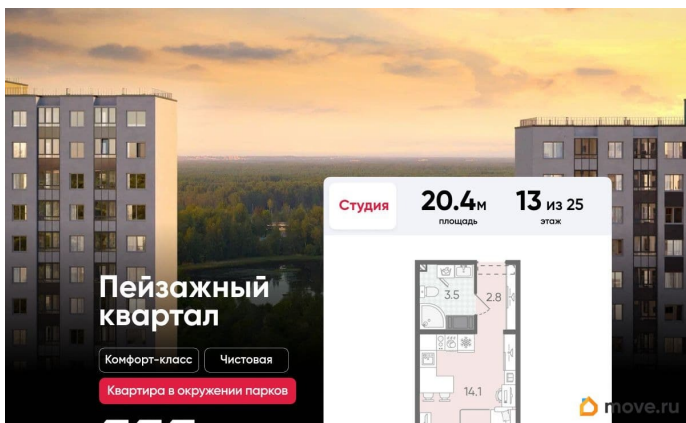

Move.ru - вся недвижимость России