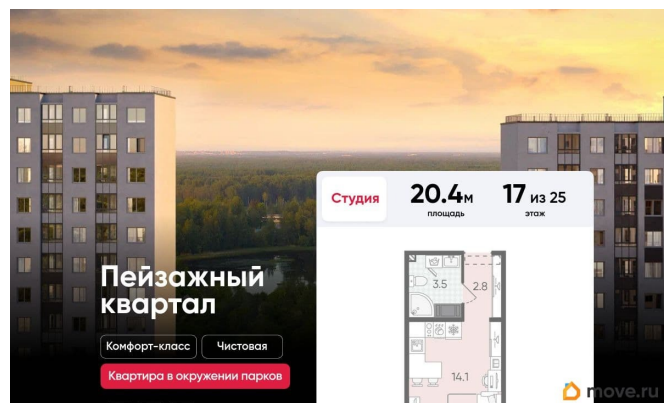

Покупка в ипотеку

да

возможна ипотека, лифт, парковка

Описание

Цена действует при 100% оплате и на определенные ипотечные программы.

Подробности — в отделе продаж по телефону. Продается студия в ЖК

«Пейзажный квартал» на 17 этаже. Общая площадь составляет 20.40 кв. м. Квартира с чистовой отделкой. Жилой комплекс