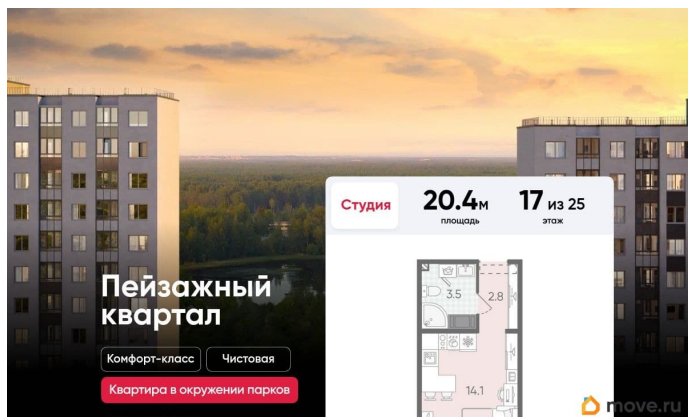

парадные с колясочными помещениями; •
Детский сад на 170 мест и школа на 300
учеников на территории ЖК; • Двор без
машин. Успейте приобрести квартиру на
выгодных условиях! Чтобы узнать
подробности, обращайтесь за консультацией
по телефону.