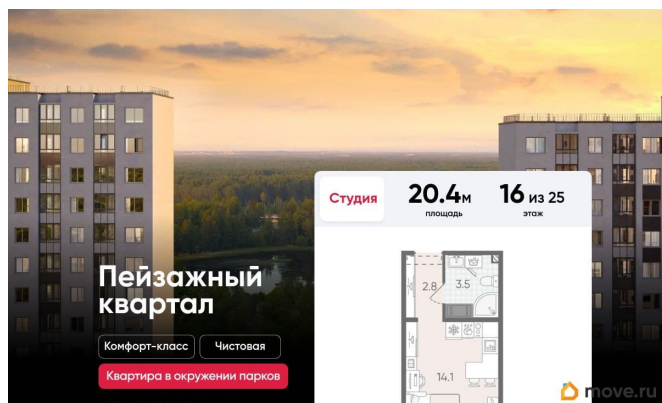

Покупка в ипотеку

да

возможна ипотека, лифт, парковка

Описание

Цена действует при 100% оплате и на определенные ипотечные программы.

Подробности — в отделе продаж по телефону. Продается студия в ЖК

«Пейзажный квартал» на 16 этаже. Общая площадь составляет 20.40 кв. м. Квартира с чистовой отделкой. Жилой комплекс