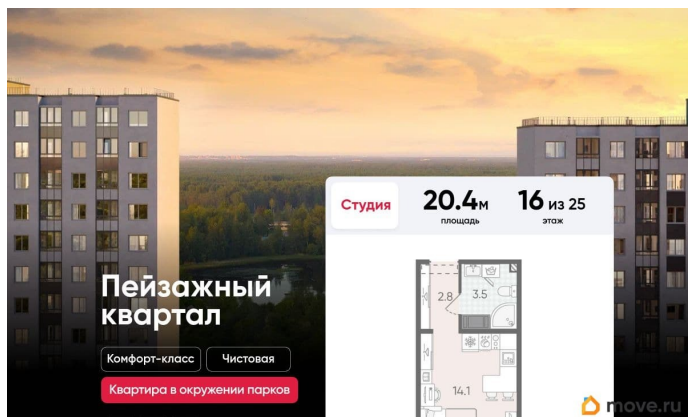

парадные с колясочными помещениями; •
Детский сад на 170 мест и школа на 300
учеников на территории ЖК; • Двор без
машин. Успейте приобрести квартиру на
выгодных условиях! Чтобы узнать
подробности, обращайтесь за консультацией
по телефону.