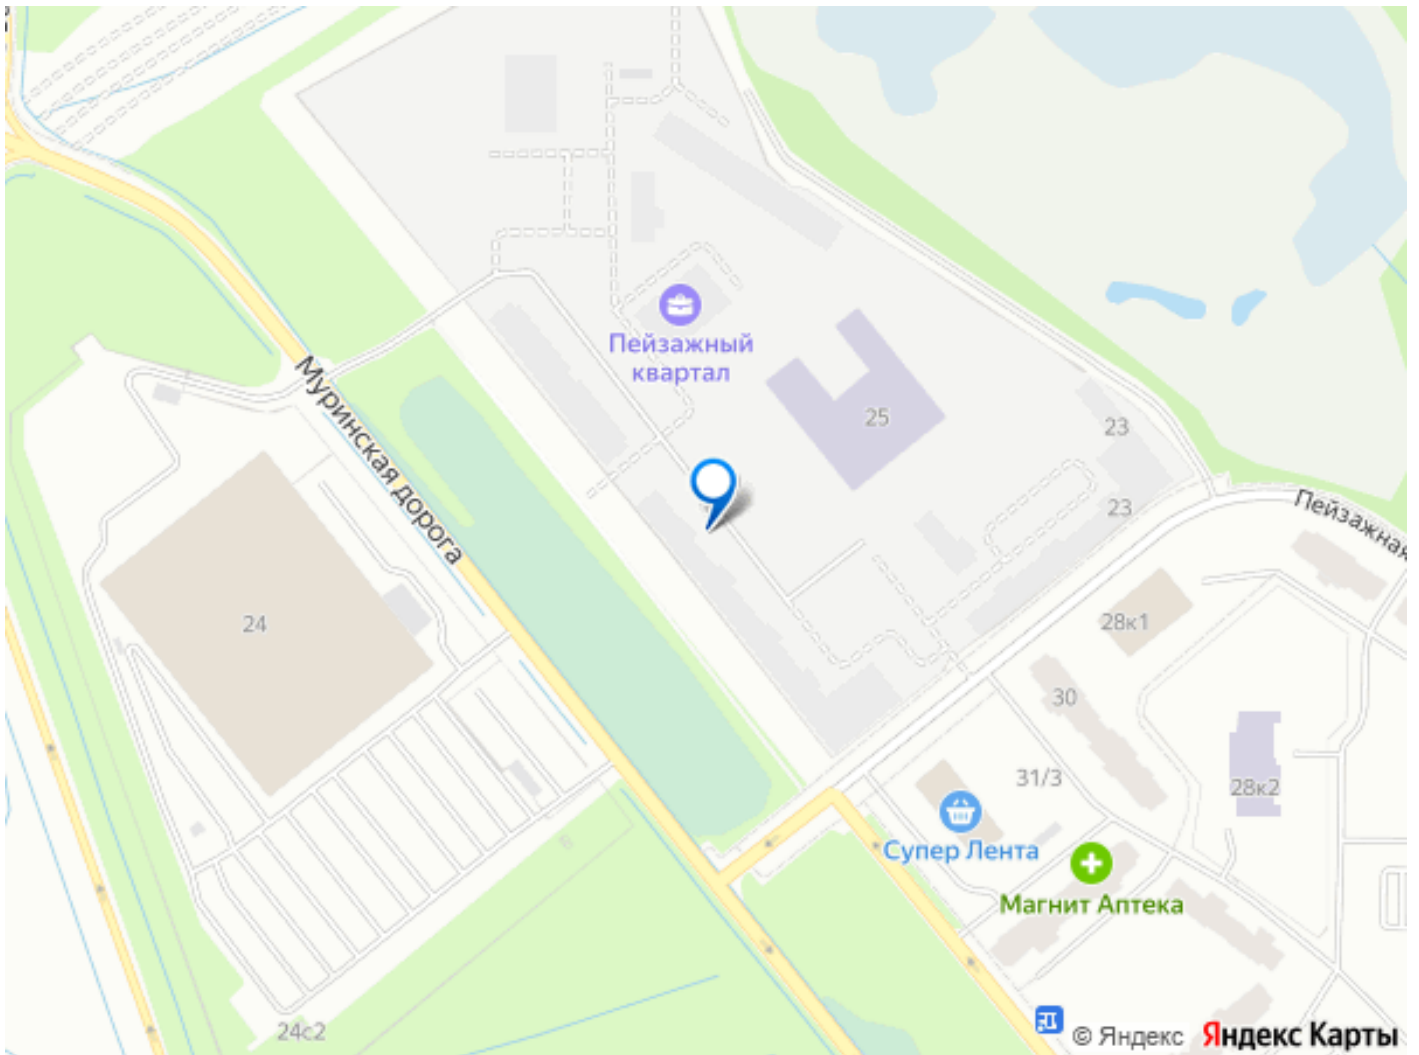

Move.ru - вся недвижимость России