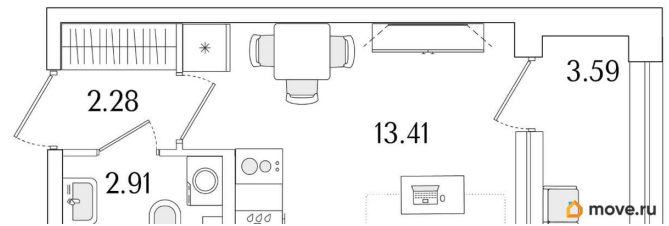

🕒 Создано: 17.09.2025 в 21:36

🔄 Обновлено: 17.04.2026 в 15:35

**Отдел продаж, Бесплатная
консультация
79810840047**

8 894 172 ₺

Округ

[СПБ, Калининский район](#)

Квартира

Высота потолков

2.74 м

Общая площадь

20.4 м²

Этаж

9/15

Детали объекта

Тип сделки

Продам

Раздел

[Квартиры](#)

Квартира в новостройке

да

Год сдачи

1 квартал 2029 г.

лифт

Описание

Продаётся студия в строящемся доме (Корпус 1 (секции 1, 2, 3)), срок сдачи: I-кв. 2029, общей площадью 20.4 кв.м., на 9 этаже. Новый жилой комплекс «Аурум» от застройщика «РосСтройИнвест» расположен по адресу: г. Санкт-Петербург,

для заметок