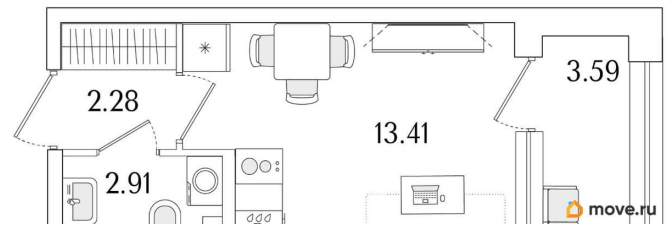

🕒 Создано: 17.09.2025 в 21:36

🔄 Обновлено: 17.04.2026 в 15:27

**Отдел продаж, Бесплатная
консультация**

79810840047

8 894 172 ₺

Округ

[СПБ, Калининский район](#)

Квартира

Высота потолков

2.74 м

Общая площадь

20.4 м²

Этаж

9/15

Детали объекта

Тип сделки

Продам

Раздел

[Квартиры](#)

Квартира в новостройке

да

Год сдачи

1 квартал 2029 г.

лифт

Описание

Продаётся студия в строящемся доме (Корпус 1 (секции 1, 2, 3)), срок сдачи: I-кв. 2029, общей площадью 20.4 кв.м., на 9 этаже.

Новый жилой комплекс «Аурум» от застройщика «РосСтройИнвест» расположен по адресу: г. Санкт-Петербург,

для заметок