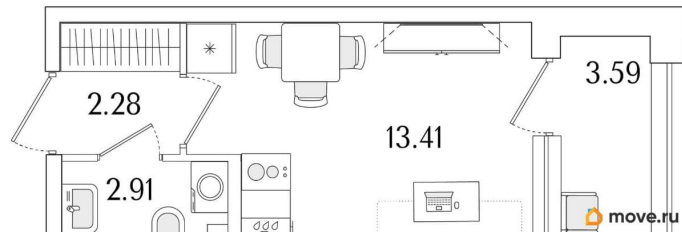

Кондратьевский проспект