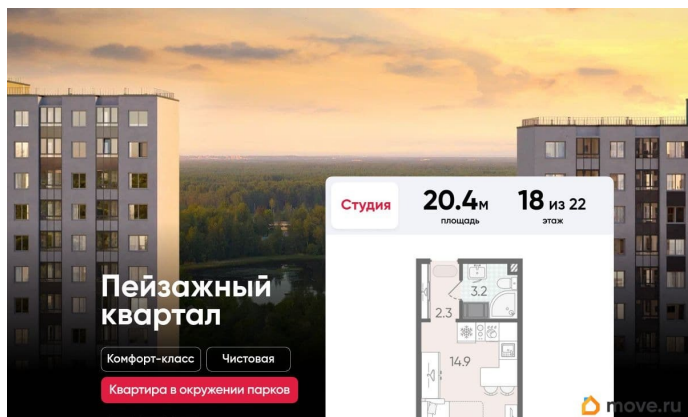

парадные с колясочными помещениями; •
Детский сад на 170 мест и школа на 300
учеников на территории ЖК; • Двор без
машин. Успейте приобрести квартиру на
выгодных условиях! Чтобы узнать
подробности, обращайтесь за консультацией
по телефону.