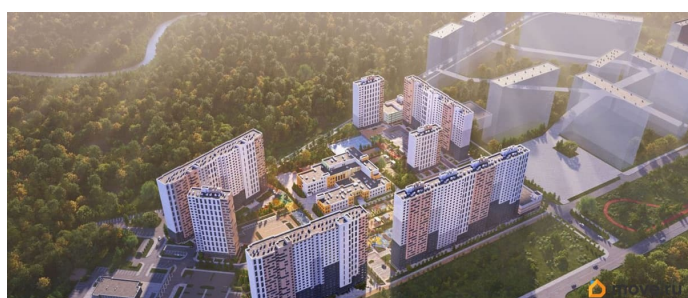

парадные с колясочными помещениями; •
Детский сад на 170 мест и школа на 300
учеников на территории ЖК; • Двор без
машин. Успейте приобрести квартиру на
выгодных условиях! Чтобы узнать
подробности, обращайтесь за консультацией
по телефону.