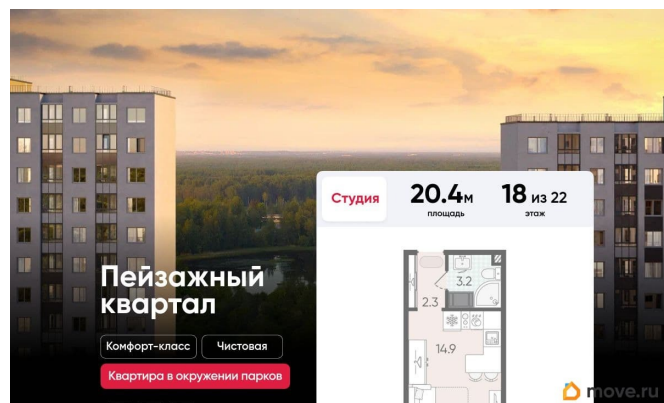

🕒 Создано: 19.01.2026 в 16:55

🔄 Обновлено: 12.04.2026 в 15:25

4 204 440 ₺

Округ

[СПБ, Красногвардейский район](#)

Квартира

Высота потолков

2.55 м

Жилая площадь

9.9 м²

Общая площадь

20.4 м²

Этаж

18/22

Детали объекта

Тип сделки

Продам

Раздел

[Квартиры](#)

Тип санузла

совмещенный

Вид из окна

на улицу

Ремонт

с отделкой

Квартира в новостройке

да

Год сдачи

<https://spb.move.ru/objects/9290581968>

ЛСР Санкт-Петербург, ЛСР Санкт-Петербург

79820978990

для заметок