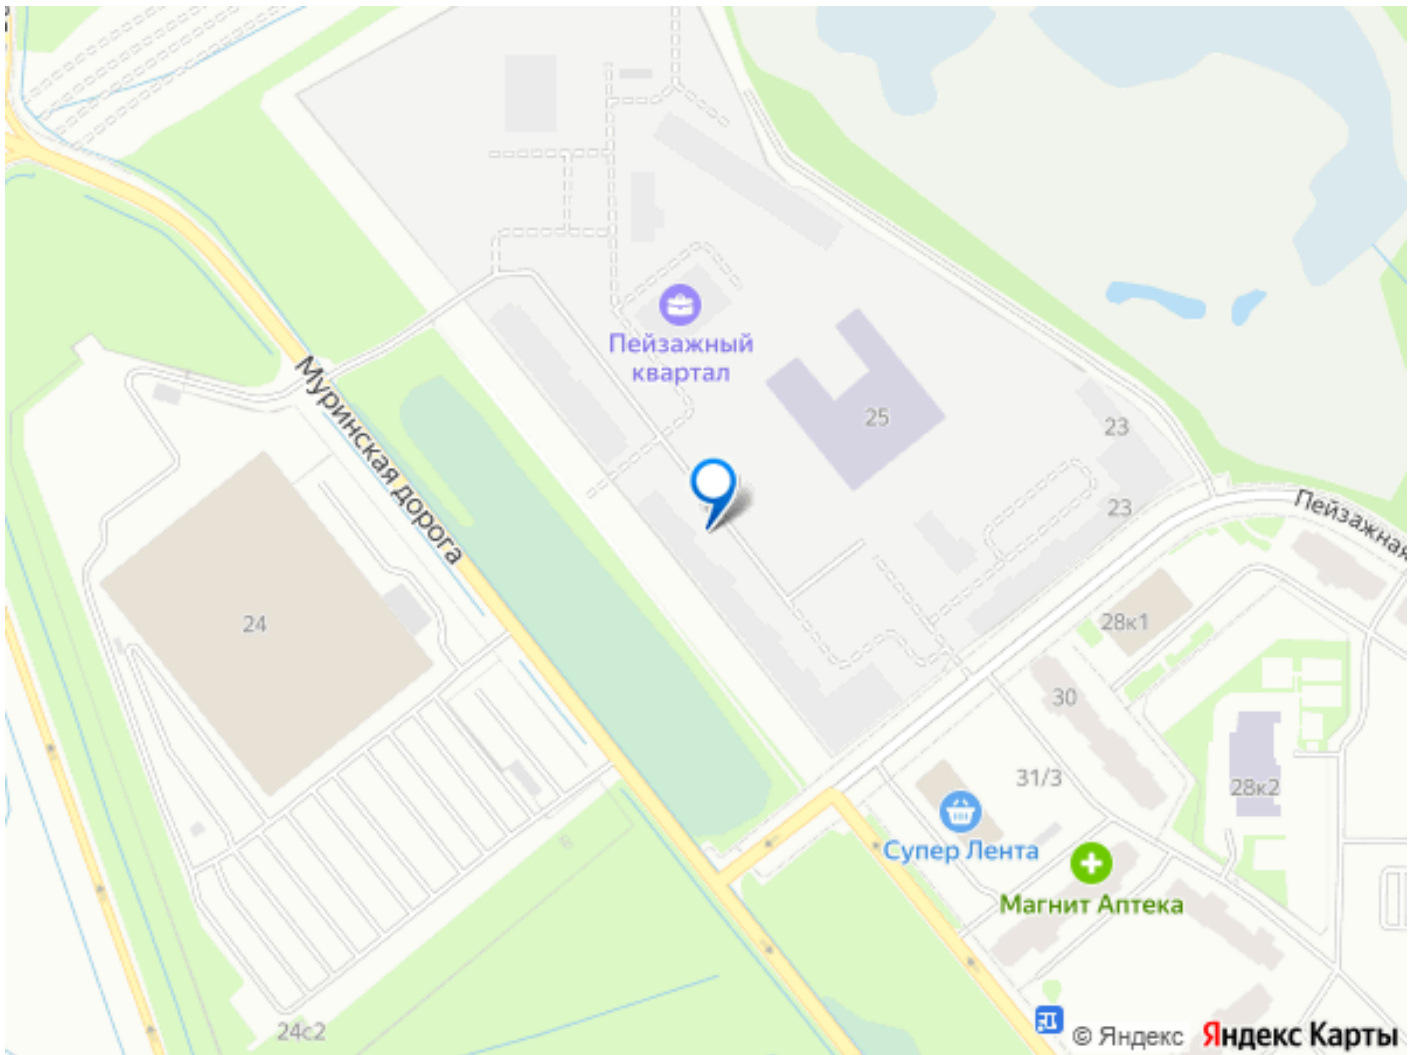

Move.ru - вся недвижимость России