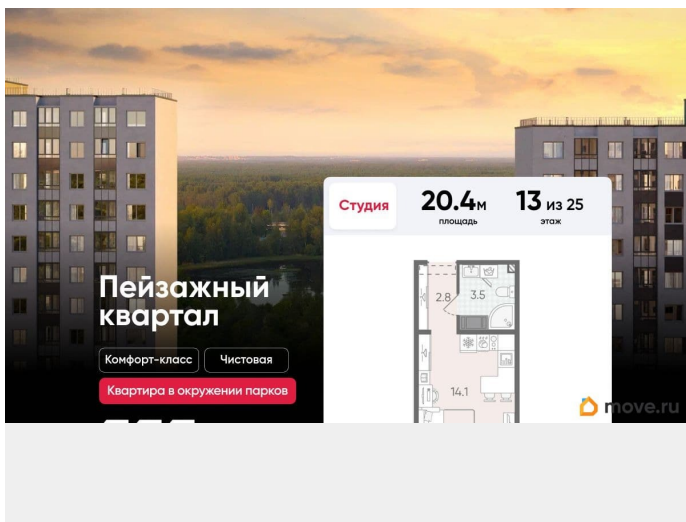

Move.ru - вся недвижимость России