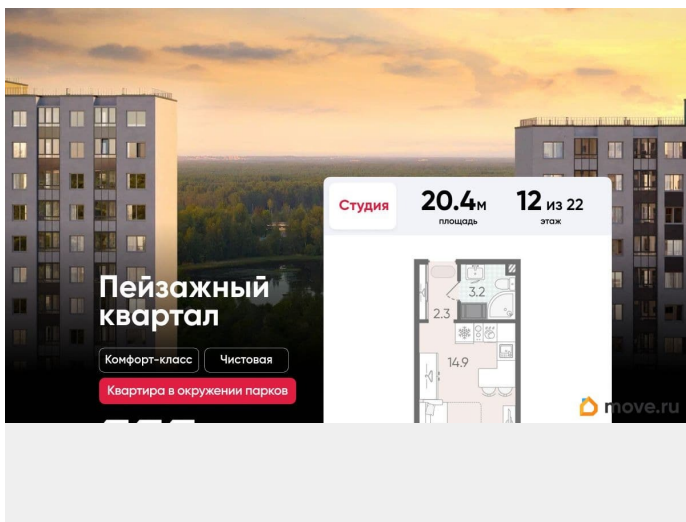

Move.ru - вся недвижимость России