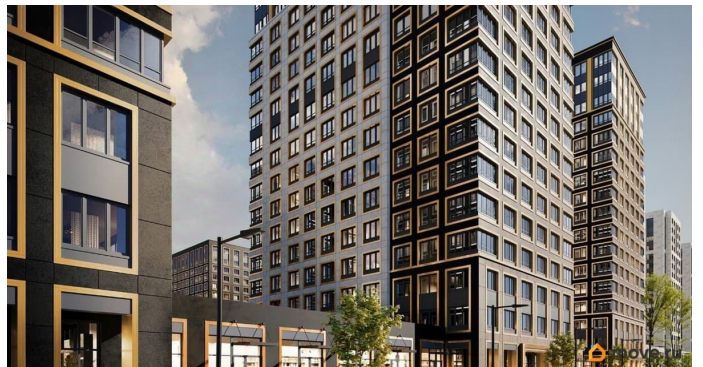

Кондратьевский проспект