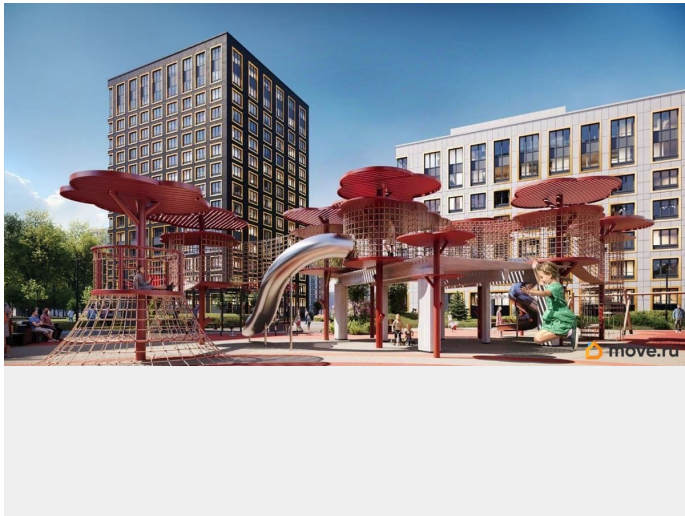

Кондратьевский проспект