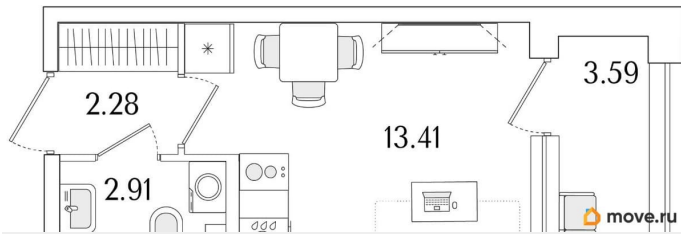

Кондратьевский проспект