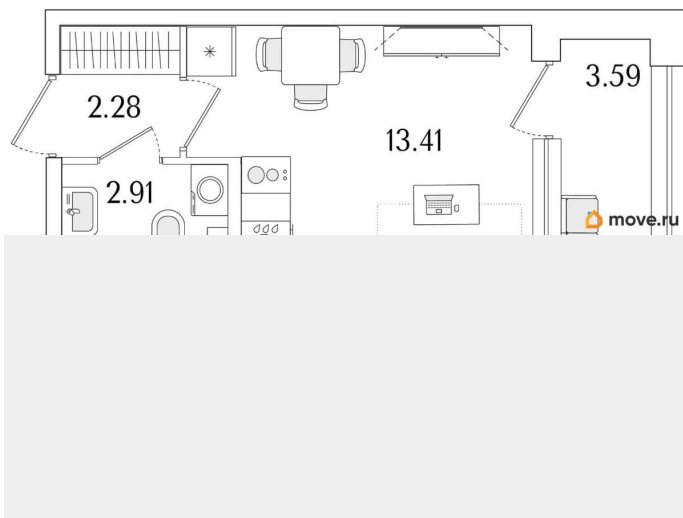

Move.ru - вся недвижимость России