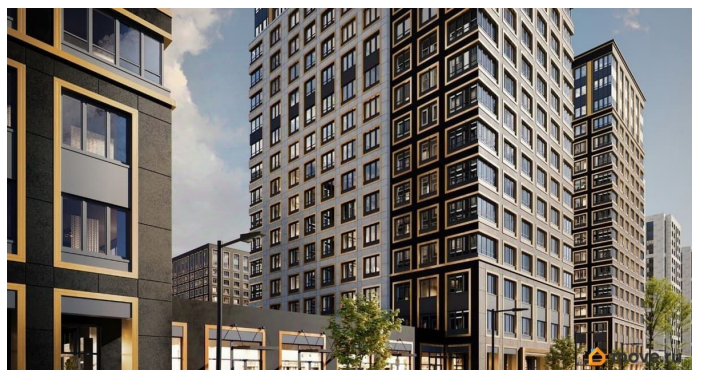

Кондратьевский проспект