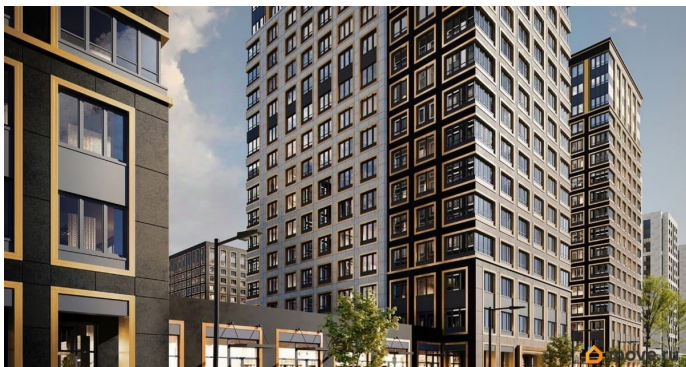

Кондратьевский проспект