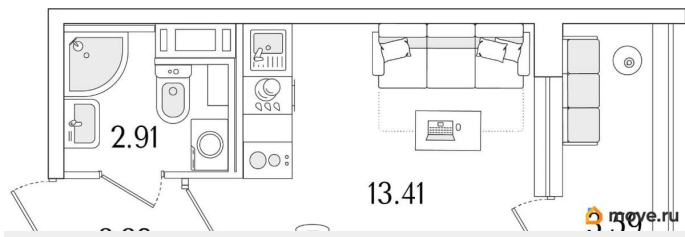

Move.ru - вся недвижимость России