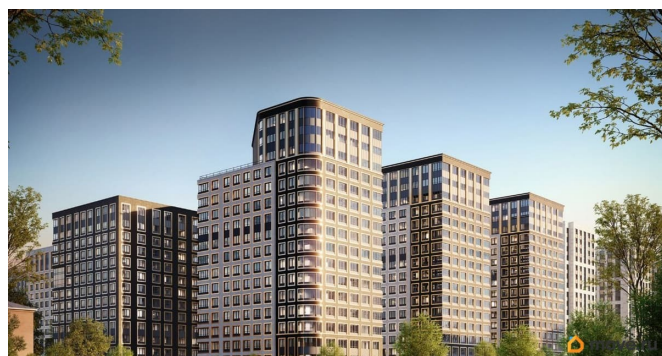

9 312 455 ₺

Округ

[СПБ, Калининский район](#)

Квартира

Высота потолков

2.74 м

Общая площадь

20.4 м²

Этаж

13/15

Детали объекта

Тип сделки

Продам

Раздел

[Квартиры](#)

Квартира в новостройке

да

Год сдачи

1 квартал 2029 г.

лифт

Описание

Продаётся студия в строящемся доме (Корпус 1 (секции 1, 2, 3)), срок сдачи: I-кв. 2029, общей площадью 20.4 кв.м., на 13 этаже. Новый жилой комплекс «Аурум» от застройщика «РосСтройИнвест» расположен по адресу: г. Санкт-Петербург,

**Отдел продаж, Бесплатная
консультация**

79810840047

для заметок