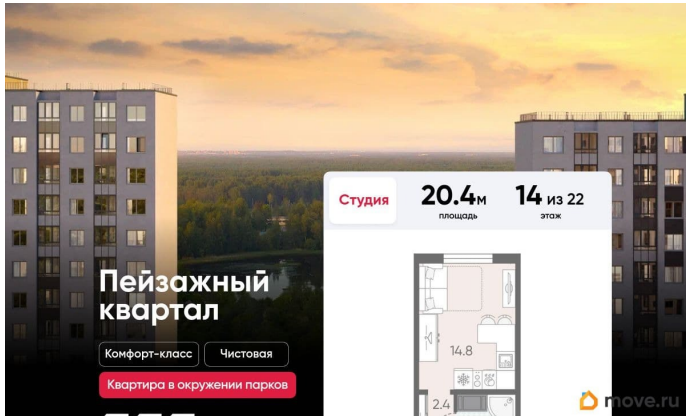

парадные с колясочными помещениями; •
Детский сад на 170 мест и школа на 300
учеников на территории ЖК; • Двор без
машин. Успеете приобрести квартиру на
выгодных условиях! Чтобы узнать
подробности, обращайтесь за консультацией
по телефону.