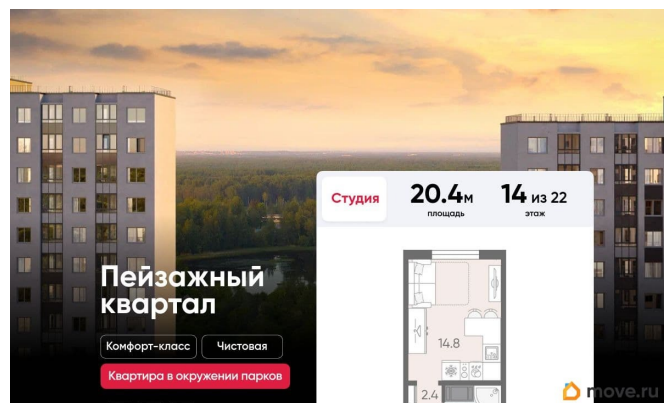

Покупка в ипотеку

да

возможна ипотека, лифт, парковка

Описание

Цена действует при 100% оплате и на определенные ипотечные программы.

Подробности — в отделе продаж по телефону. Продается студия в ЖК

«Пейзажный квартал» на 14 этаже. Общая площадь составляет 20.40 кв. м. Квартира с чистовой отделкой. Жилой комплекс