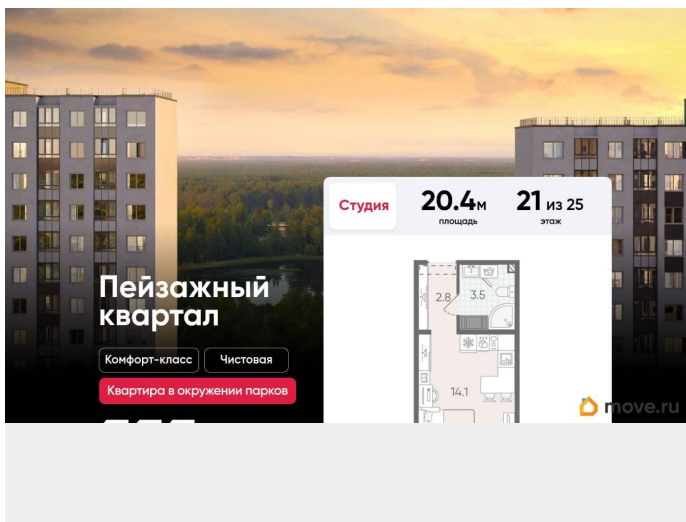

Move.ru - вся недвижимость России