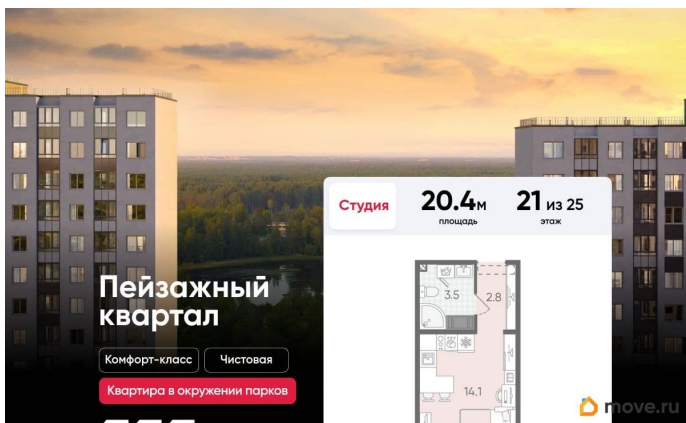

Move.ru - вся недвижимость России