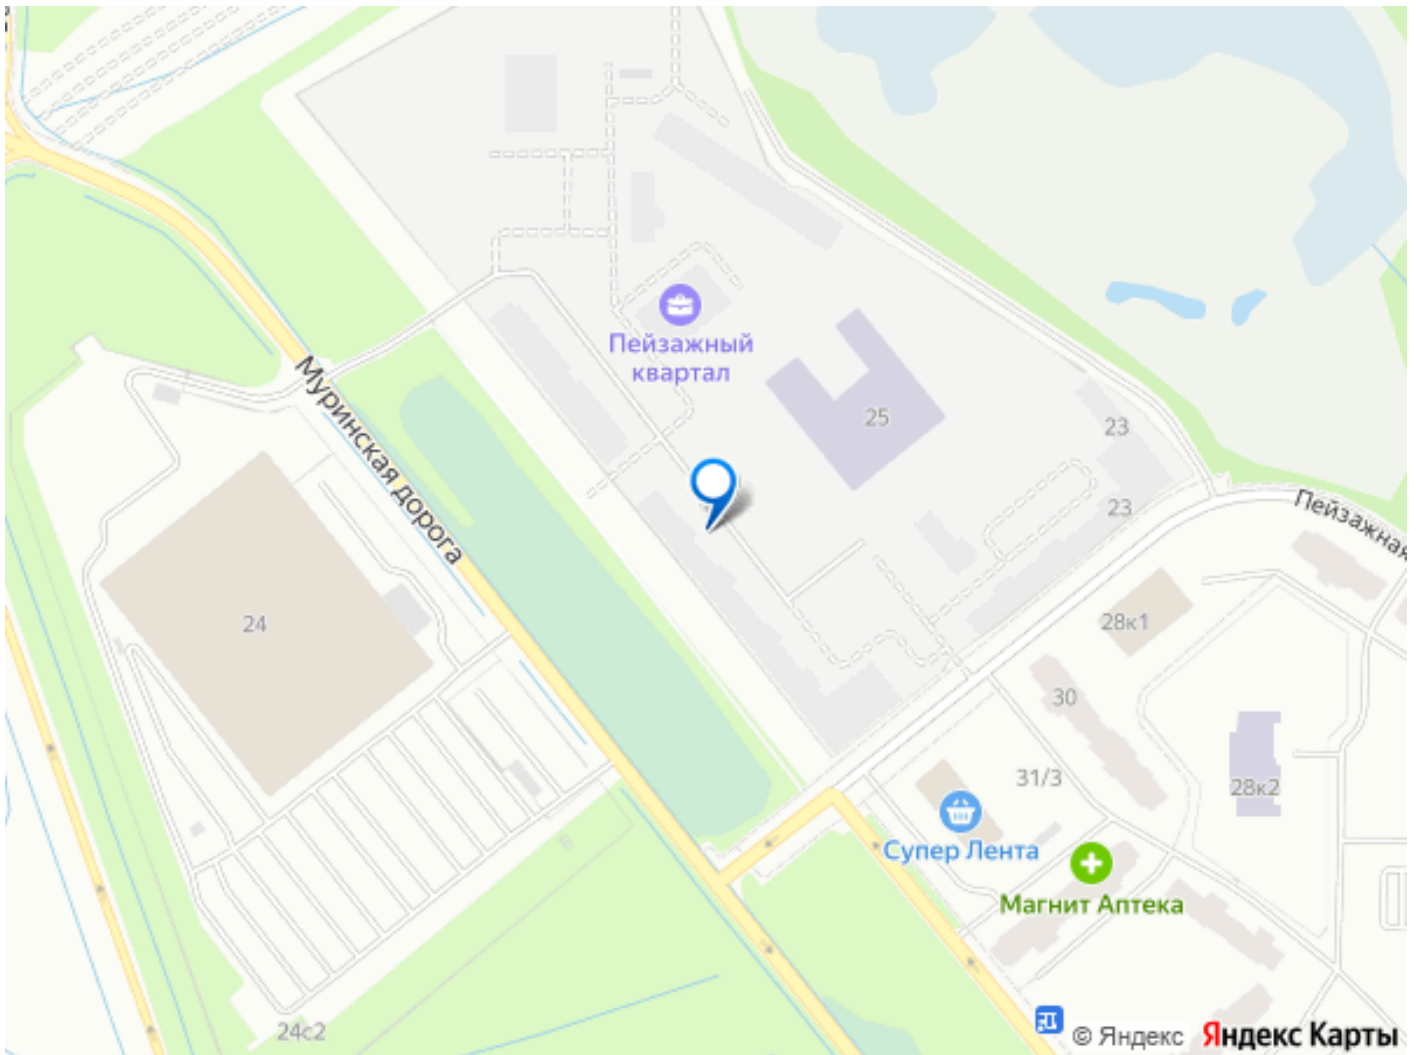

Move.ru - вся недвижимость России