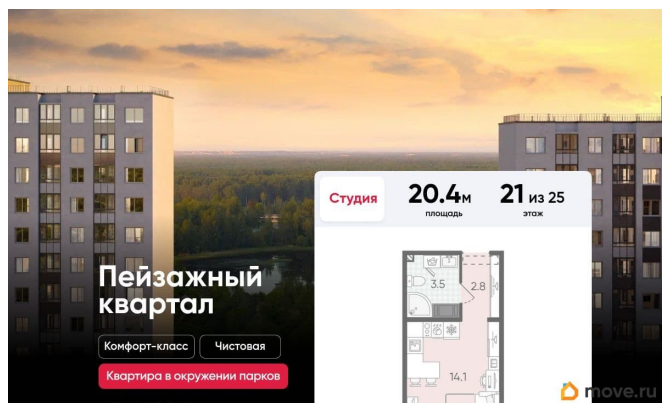

🕒 Создано: 16.01.2026 в 17:38

🔄 Обновлено: 10.04.2026 в 15:21

3 840 912 ₺

Округ

[СПБ, Красногвардейский район](#)

Квартира

Высота потолков

2.55 м

Жилая площадь

9.1 м²

Общая площадь

20.4 м²

Этаж

21/25

Детали объекта

Тип сделки

Продам

Раздел

[Квартиры](#)

Тип санузла

совмещенный

Вид из окна

на улицу

Ремонт

с отделкой

Квартира в новостройке

да

Год сдачи

<https://spb.move.ru/objects/9291875523>

ЛСР Санкт-Петербург, ЛСР Санкт-Петербург

79820978990

для заметок