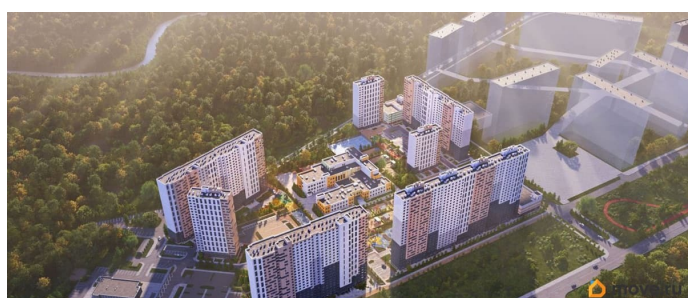

парадные с колясочными помещениями; •
Детский сад на 170 мест и школа на 300
учеников на территории ЖК; • Двор без
машин. Успейте приобрести квартиру на
выгодных условиях! Чтобы узнать
подробности, обращайтесь за консультацией
по телефону.