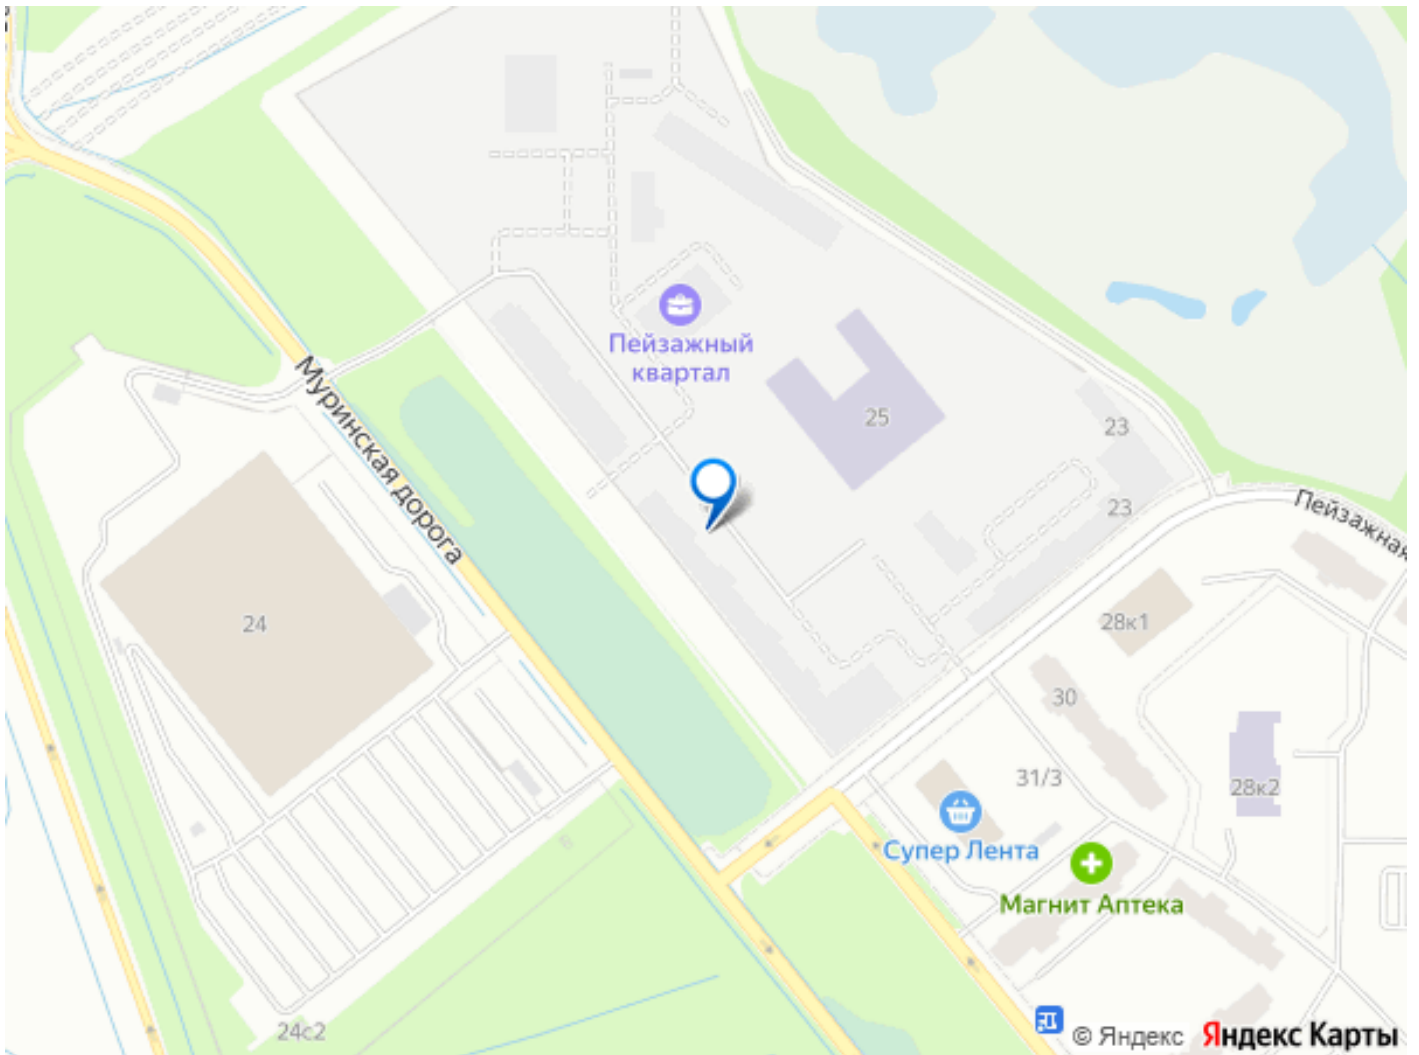

Move.ru - вся недвижимость России