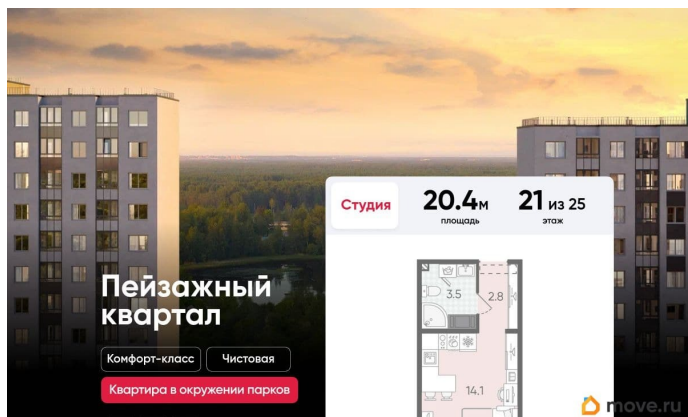

парадные с колясочными помещениями; •
Детский сад на 170 мест и школа на 300
учеников на территории ЖК; • Двор без
машин. Успейте приобрести квартиру на
выгодных условиях! Чтобы узнать
подробности, обращайтесь за консультацией
по телефону.