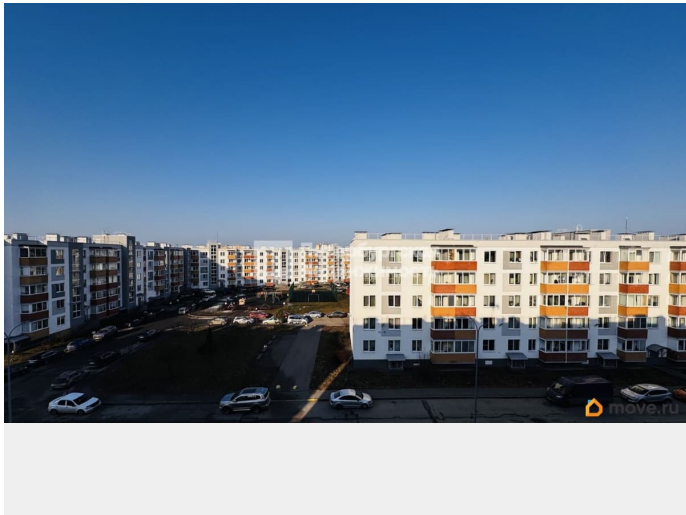

возможна ипотека

Описание

Номер объявления: 21619 - назовите его оператору. Продается готовая к проживанию студия в тихом и престижном районе Нового Петергофа. Это современный кирпично-монолитный дом 2019 года постройки, где царит атмосфера загородной жизни, но с городским комфортом. В студии остается вся мебель и техника. Вам не нужно думать о дизайне и тратить деньги на обустройство — просто заведите личные вещи и живите или сдавайте. Кирпично-монолитная конструкция обеспечивает отличную звуко- и теплоизоляцию. Дом современный, но уже устоявшийся (2019 год). Хорошая планировка. Продуманное пространство, где есть все необходимое для комфортного проживания, кухня отделена от комнаты шкафом, что очень удобно. Малоэтажная застройка создает ощущение приватности и спокойствия. Отличная доступность: до остановок общественного транспорта рукой подать. Легко добраться до города или перемещаться по району. Вся инфраструктура уже есть. Идеальный вариант для тех, кто ценит тишину, уют. Один собственник, прямая продажа, быстрая и чистая сделка. Поможем с одобрением ипотеки. Звоните/пишите для просмотра!