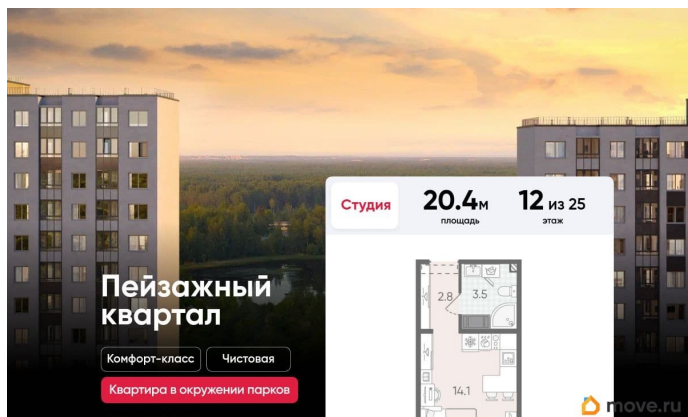

парадные с колясочными помещениями; • Детский сад на 170 мест и школа на 300 учеников на территории ЖК; • Двор без машин. Успейте приобрести квартиру на выгодных условиях! Чтобы узнать подробности, обращайтесь за консультацией по телефону.