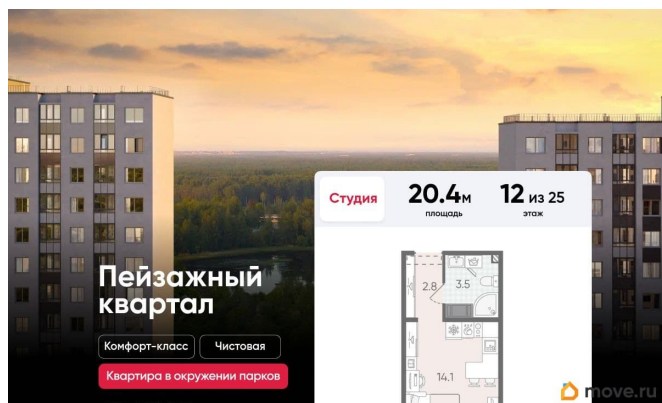

Покупка в ипотеку

да

возможна ипотека, лифт, парковка

Описание

Цена действует при 100% оплате и на определенные ипотечные программы.

Подробности — в отделе продаж по телефону. Продается студия в ЖК

«Пейзажный квартал» на 12 этаже. Общая площадь составляет 20.40 кв. м. Квартира с чистовой отделкой. Жилой комплекс