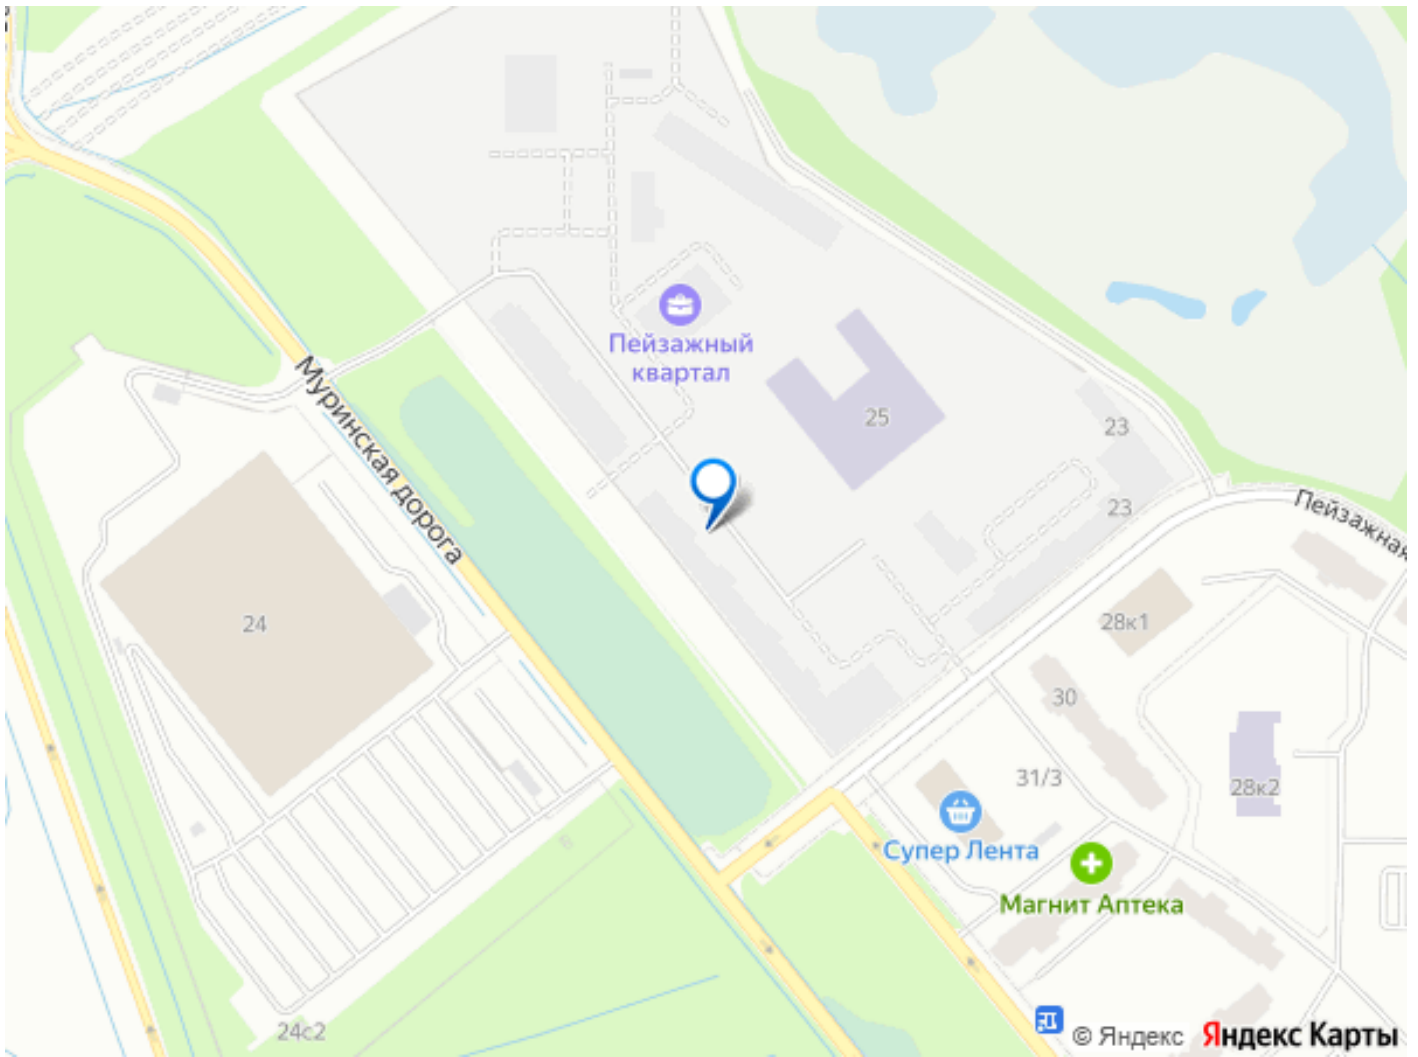

Move.ru - вся недвижимость России