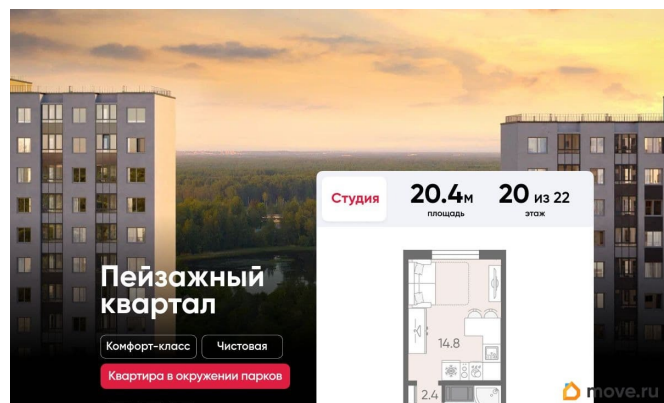

Покупка в ипотеку

да

возможна ипотека, лифт, парковка

Описание

Цена действует при 100% оплате и на определенные ипотечные программы.

Подробности — в отделе продаж по телефону. Продается студия в ЖК

«Пейзажный квартал» на 20 этаже. Общая площадь составляет 20.40 кв. м. Квартира с чистовой отделкой. Жилой комплекс