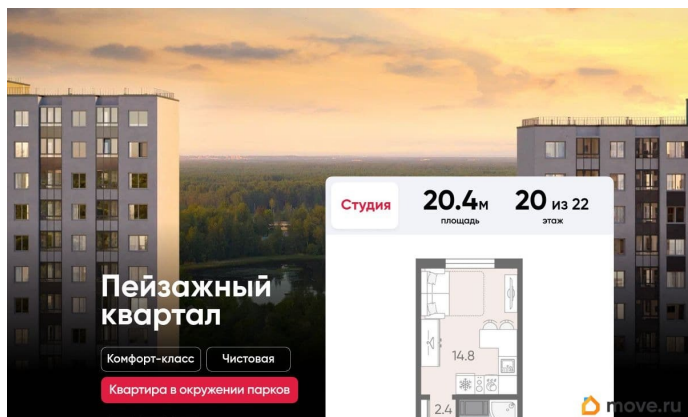

парадные с колясочными помещениями; •
Детский сад на 170 мест и школа на 300
учеников на территории ЖК; • Двор без
машин. Успеете приобрести квартиру на
выгодных условиях! Чтобы узнать
подробности, обращайтесь за консультацией
по телефону.