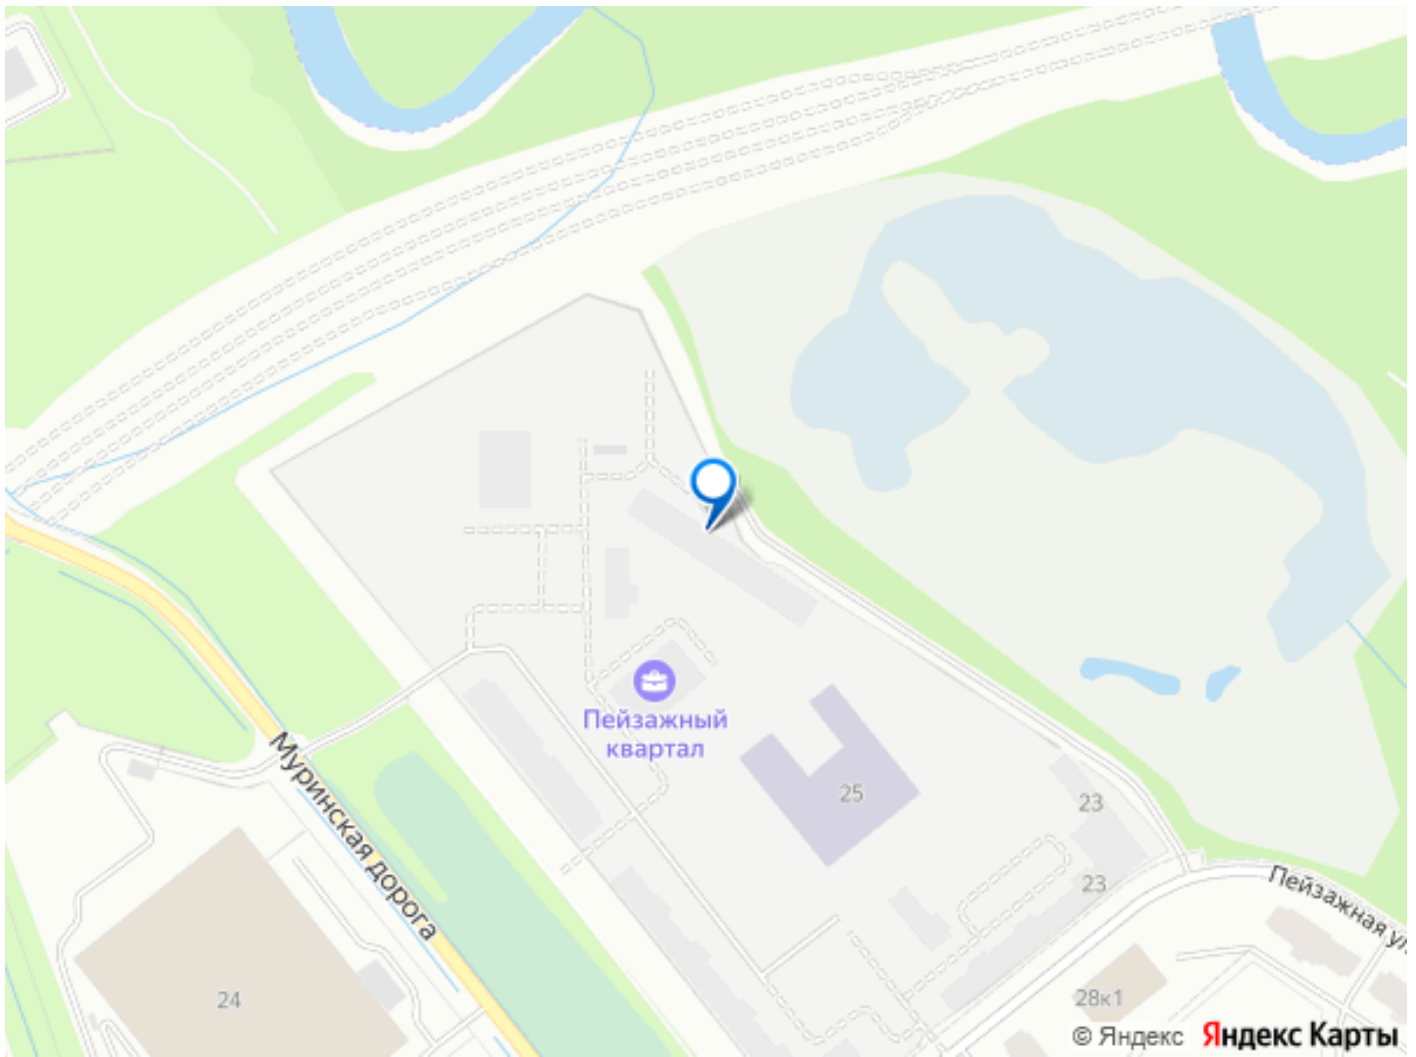

Move.ru - вся недвижимость России