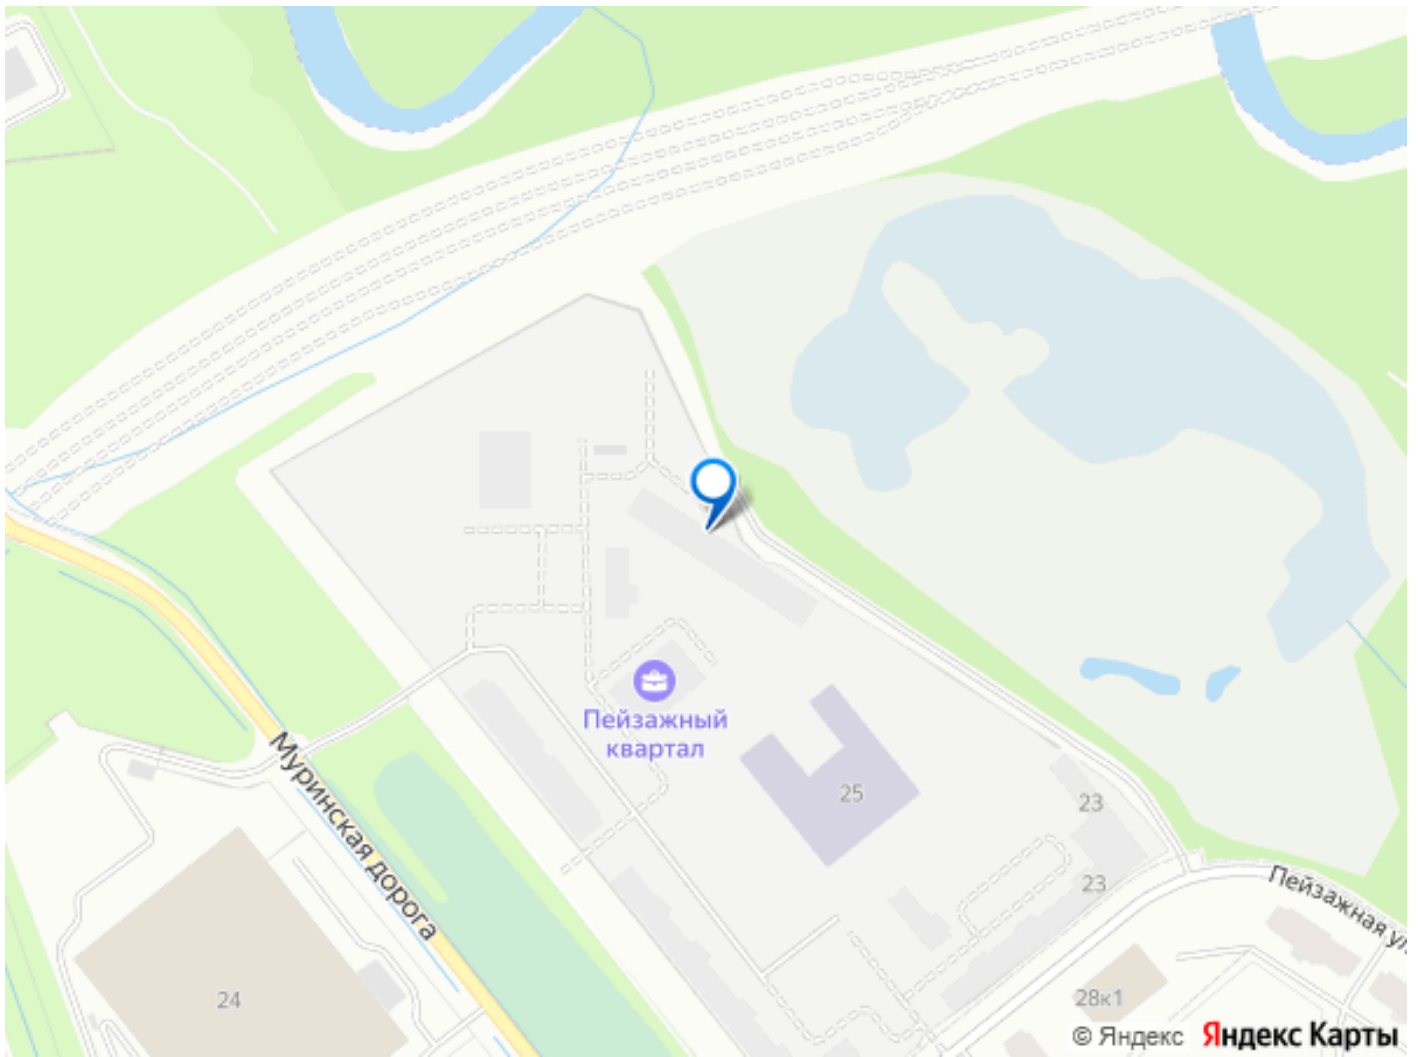

Move.ru - вся недвижимость России