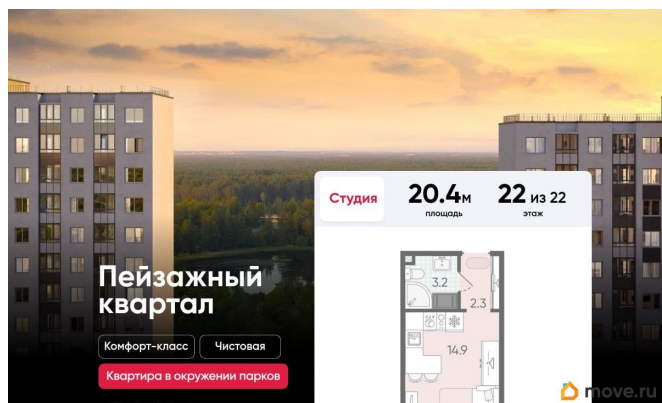

Покупка в ипотеку

да

возможна ипотека, лифт, парковка

Описание

Цена действует при 100% оплате и на определенные ипотечные программы.

Подробности — в отделе продаж по телефону. Продается студия в ЖК

«Пейзажный квартал» на 22 этаже. Общая площадь составляет 20.40 кв. м. Квартира с чистовой отделкой. Жилой комплекс