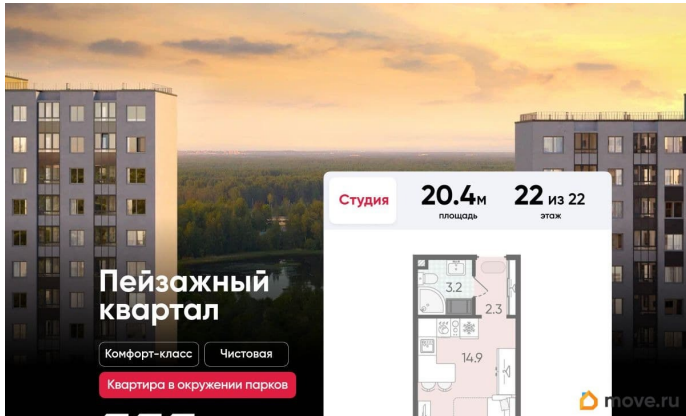

парадные с колясочными помещениями; •
Детский сад на 170 мест и школа на 300
учеников на территории ЖК; • Двор без
машин. Успеете приобрести квартиру на
выгодных условиях! Чтобы узнать
подробности, обращайтесь за консультацией
по телефону.