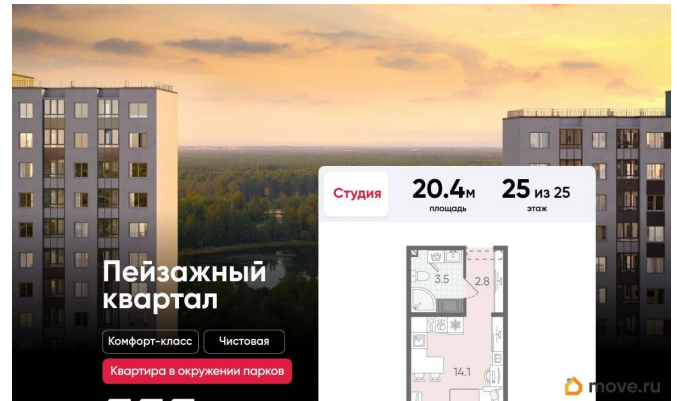

Покупка в ипотеку

да

возможна ипотека, лифт, парковка

Описание

Цена действует при 100% оплате и на определенные ипотечные программы.

Подробности — в отделе продаж по телефону. Продается студия в ЖК

«Пейзажный квартал» на 25 этаже. Общая площадь составляет 20.40 кв. м. Квартира с чистовой отделкой. Жилой комплекс