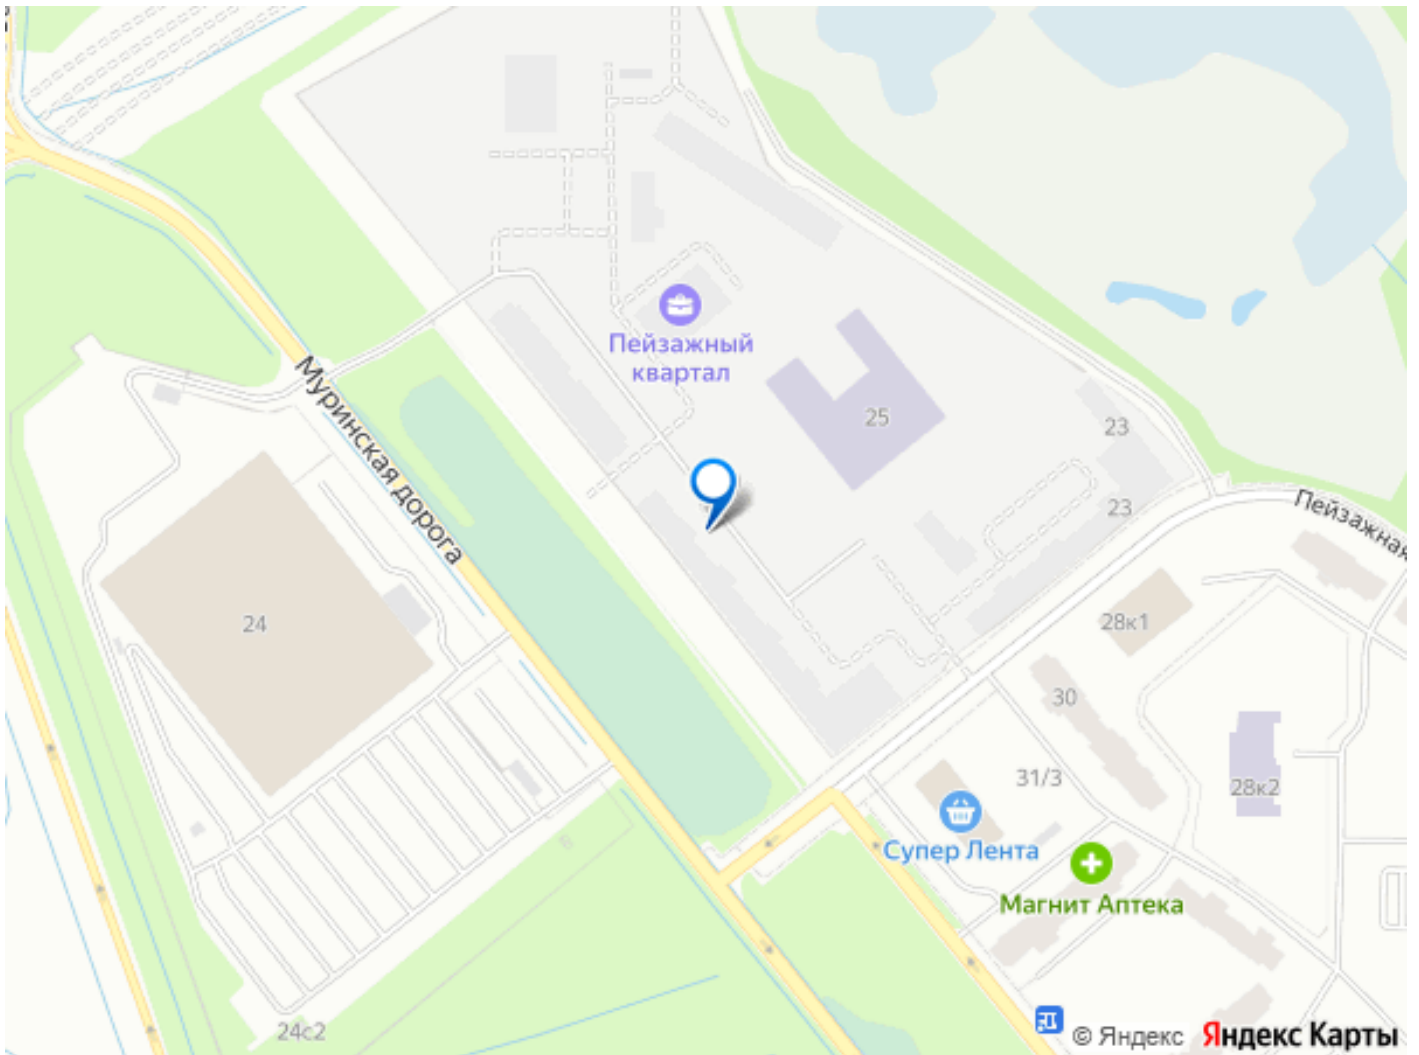

Move.ru - вся недвижимость России