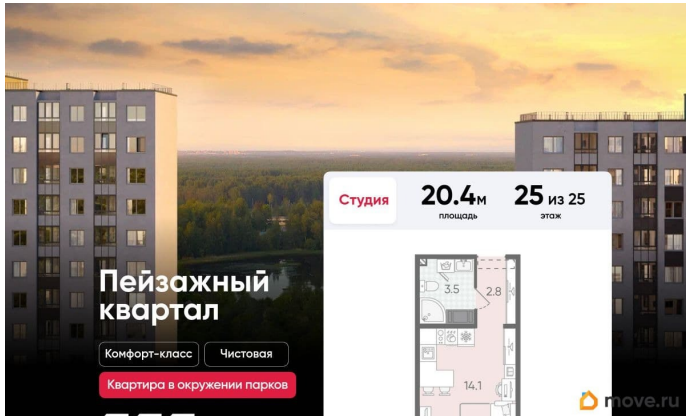

парадные с колясочными помещениями; •
Детский сад на 170 мест и школа на 300
учеников на территории ЖК; • Двор без
машин. Успейте приобрести квартиру на
выгодных условиях! Чтобы узнать
подробности, обращайтесь за консультацией
по телефону.