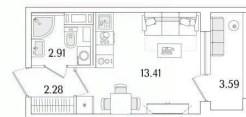

Росстройинвест, Росстройинвест
79820929054

🕒 Создано: 04.08.2025 в 14:35

🔄 Обновлено: 03.04.2026 в 16:31

9 162 093 ₺

Округ

[СПБ, Калининский район](#)

для заметок

Квартира

Высота потолков

3 м

Жилая площадь

13.4 м²

Общая площадь

20.4 м²

Этаж

12/17

Детали объекта

Тип сделки

Продам

Раздел

[Квартиры](#)

Тип санузла

совмещенный

Ремонт

с отделкой

Квартира в новостройке

да

Год сдачи

1 квартал 2029 г.

Покупка в ипотеку

АУРУМ

move.ru