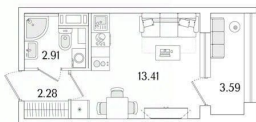

метро «Лесная» и «Площадь Ленина». В будущем запланировано строительство новых объектов, улучшающих транспортную доступность: трасса «М-7» с путепроводом, продление улицы Арсенальной, Арсенальный мост и тоннель под железнодорожными путями. Также планируется создание новых станций метро — Арсенальная, Площадь Калинина и Полюстровский проспект-1, что расширит возможности передвижения по городу.

АУРУМ

move.ru