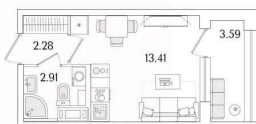

метро «Лесная» и «Площадь Ленина». В будущем запланировано строительство новых объектов, улучшающих транспортную доступность: трасса «М-7» с путепроводом, продление улицы Арсенальной, Арсенальный мост и тоннель под железнодорожными путями. Также планируется создание новых станций метро — Арсенальная, Площадь Калинина и Полюстровский проспект-1, что расширит возможности передвижения по городу.

АУРУМ

move.ru