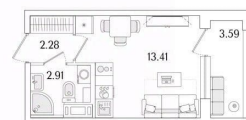

Росстройинвест, Росстройинвест
79820929054

🕒 Создано: 04.08.2025 в 14:14

🔄 Обновлено: 03.04.2026 в 17:29

9 289 178 ₺

Округ

[СПБ, Калининский район](#)

для заметок

Квартира

Высота потолков

3 м

Жилая площадь

13.4 м²

Общая площадь

20.4 м²

Этаж

11/17

Детали объекта

Тип сделки

Продам

Раздел

[Квартиры](#)

Тип санузла

совмещенный

Ремонт

с отделкой

Квартира в новостройке

да

Год сдачи

1 квартал 2029 г.

Покупка в ипотеку

АУРУМ

move.ru