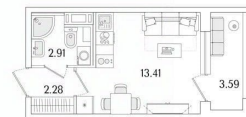

Росстройинвест, Росстройинвест
79820929054

🕒 Создано: 04.08.2025 в 13:36

🔄 Обновлено: 03.04.2026 в 16:29

9 312 454 ₺

Округ

[СПБ, Калининский район](#)

для заметок

Квартира

Высота потолков

3 м

Жилая площадь

13.4 м²

Общая площадь

20.4 м²

Этаж

13/17

Детали объекта

Тип сделки

Продам

Раздел

[Квартиры](#)

Тип санузла

совмещенный

Ремонт

с отделкой

Квартира в новостройке

да

Год сдачи

1 квартал 2029 г.

Покупка в ипотеку

АУРУМ

move.ru