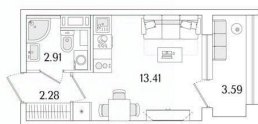

метро «Лесная» и «Площадь Ленина». В будущем запланировано строительство новых объектов, улучшающих транспортную доступность: трасса «М-7» с путепроводом, продление улицы Арсенальной, Арсенальный мост и тоннель под железнодорожными путями. Также планируется создание новых станций метро — Арсенальная, Площадь Калинина и Полюстровский проспект-1, что расширит возможности передвижения по городу.

АУРУМ

move.ru