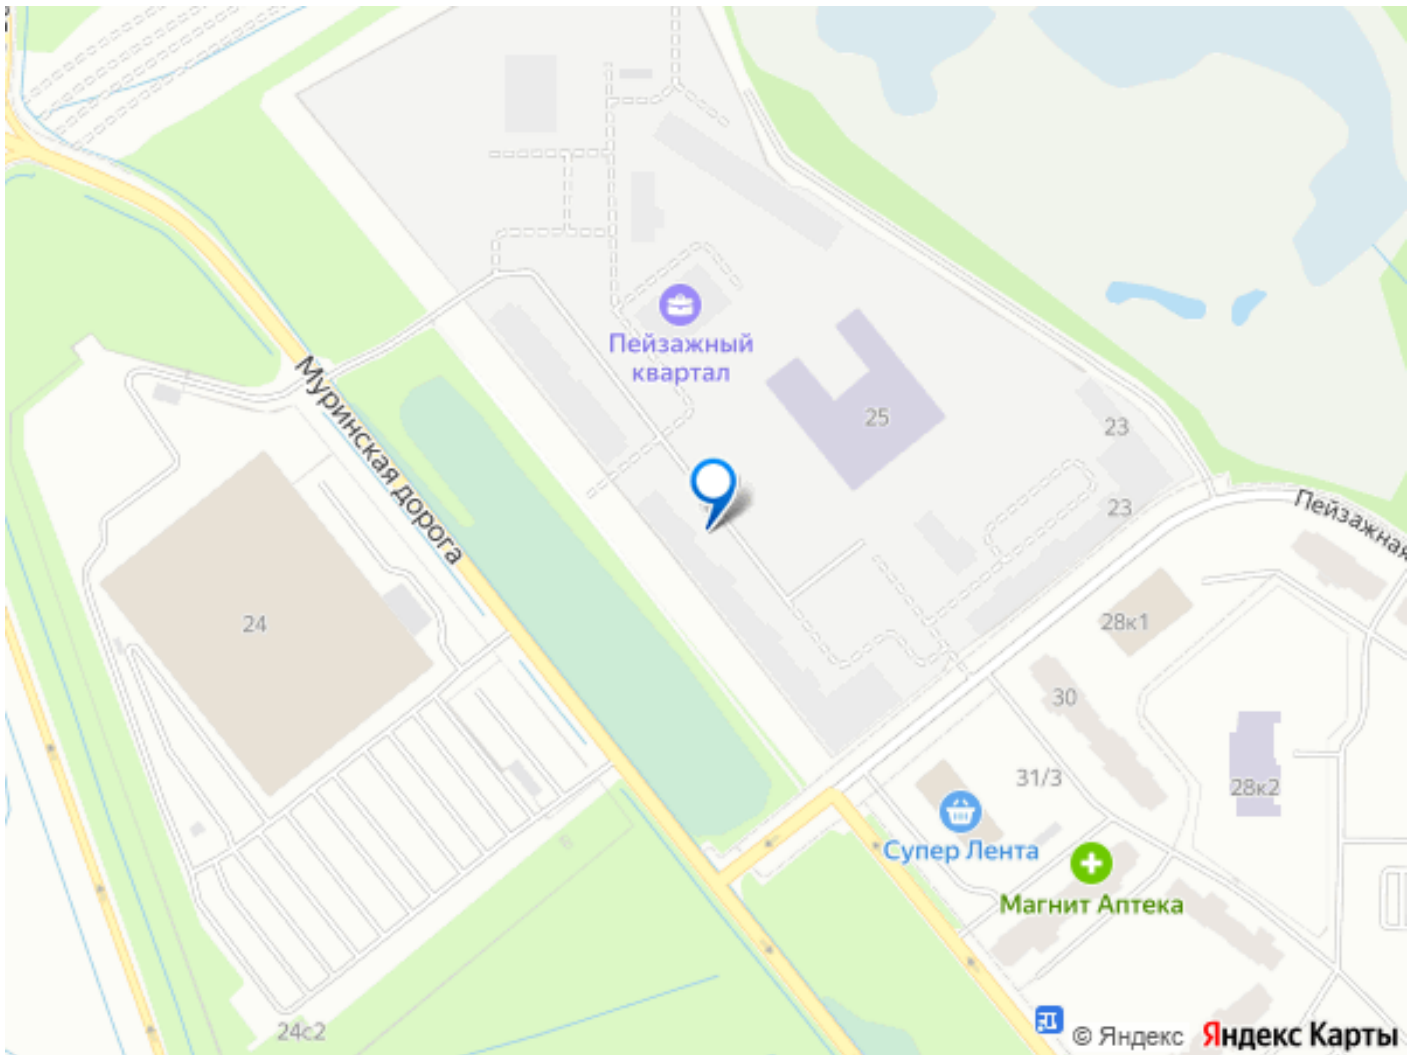

Move.ru - вся недвижимость России