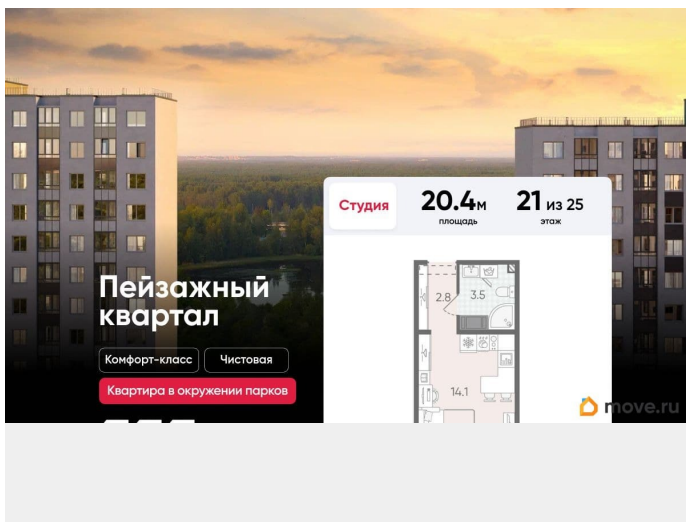

Move.ru - вся недвижимость России