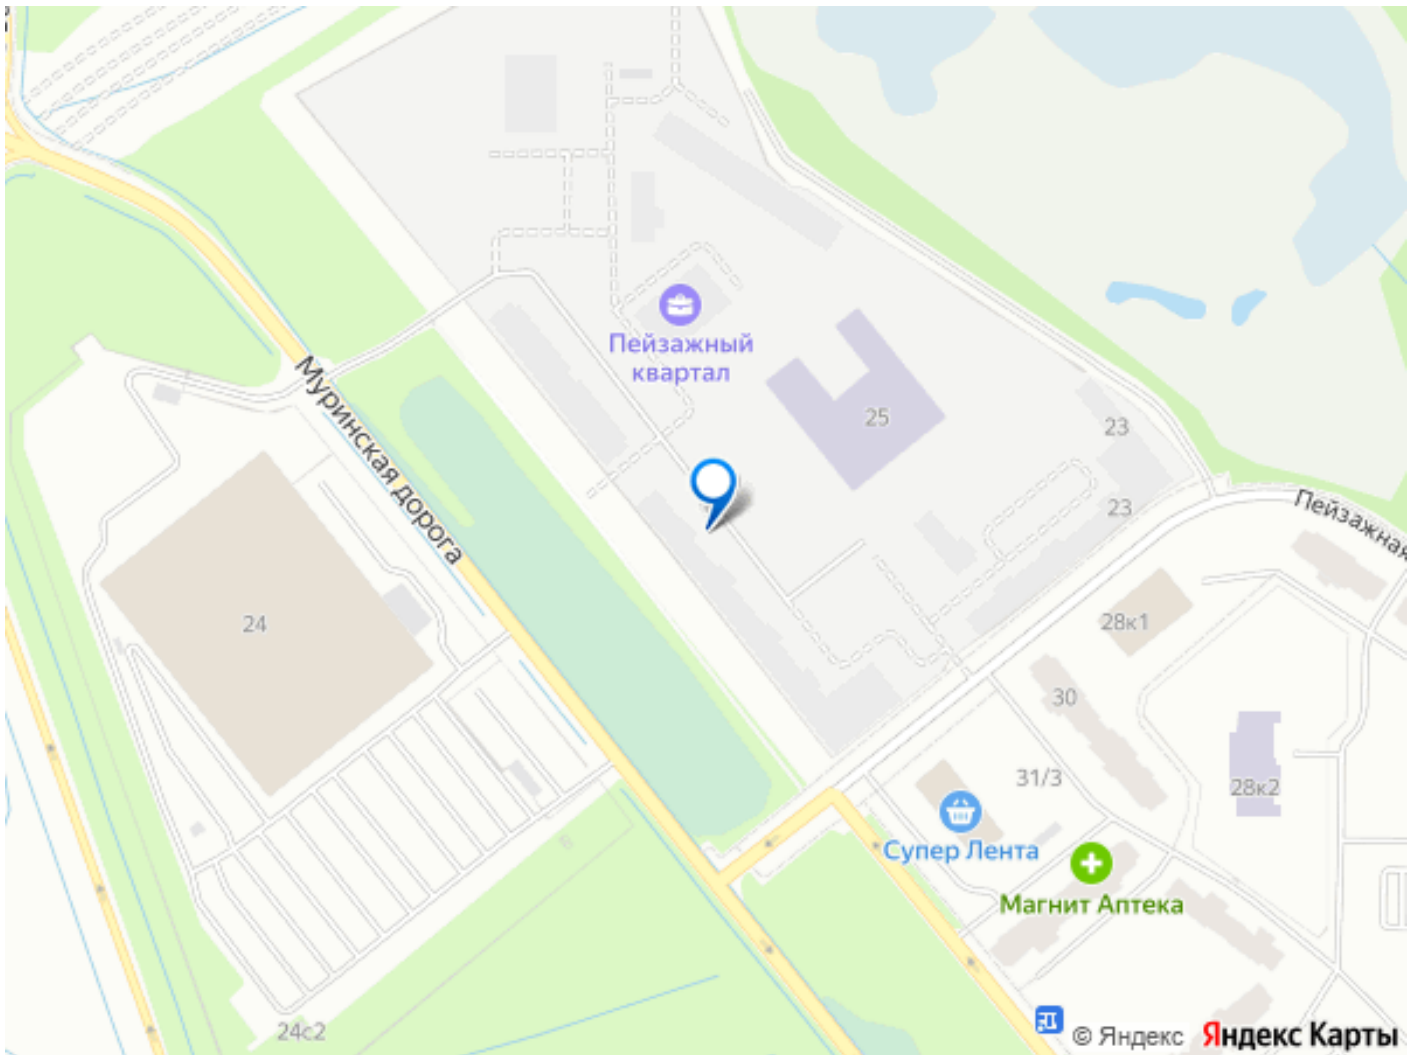

Move.ru - вся недвижимость России