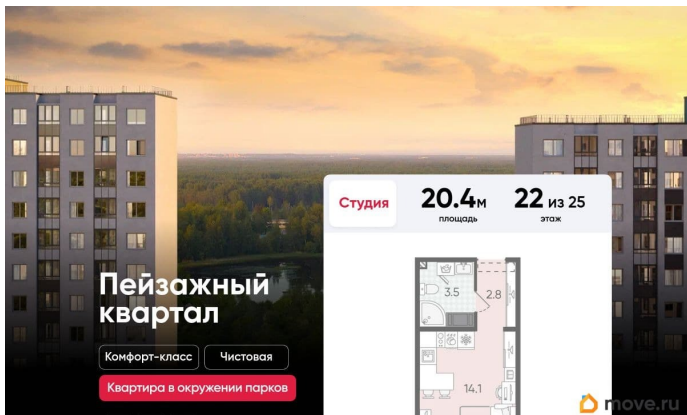

парадные с колясочными помещениями; • Детский сад на 170 мест и школа на 300 учеников на территории ЖК; • Двор без машин. Успейте приобрести квартиру на выгодных условиях! Чтобы узнать подробности, обращайтесь за консультацией по телефону.