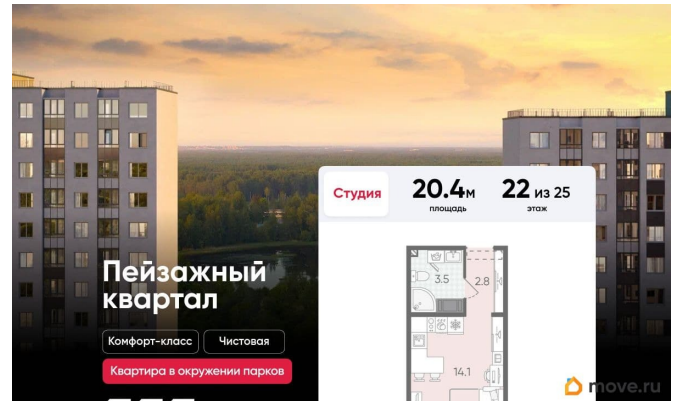

Покупка в ипотеку

да

возможна ипотека, лифт, парковка

Описание

Цена действует при 100% оплате и на определенные ипотечные программы. Подробности — в отделе продаж по телефону. Продается студия в ЖК «Пейзажный квартал» на 22 этаже. Общая площадь составляет 20.40 кв. м. Квартира с чистовой отделкой. Жилой комплекс «Пейзажный квартал» располагается по адресу Санкт-Петербург, Красногвардейский. Вдоль леса и рядом с рекой Охта. К 2026 году на берегах реки Охты будет создан Пейзажный парк с летними экотропами и зимними горками для тюбингов, скейт-парком и летним кинотеатром.