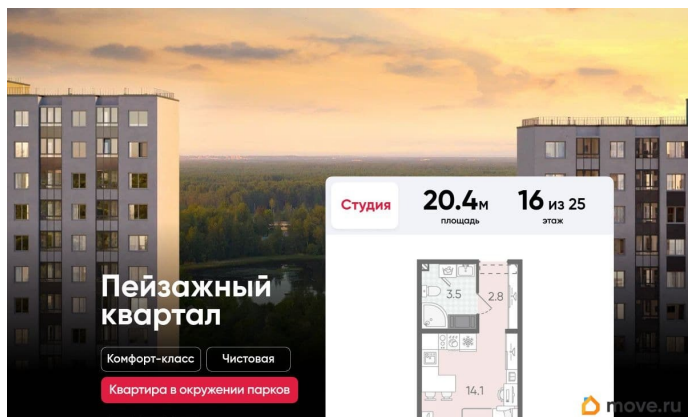

парадные с колясочными помещениями; •
Детский сад на 170 мест и школа на 300
учеников на территории ЖК; • Двор без
машин. Успеете приобрести квартиру на
выгодных условиях! Чтобы узнать
подробности, обращайтесь за консультацией
по телефону.