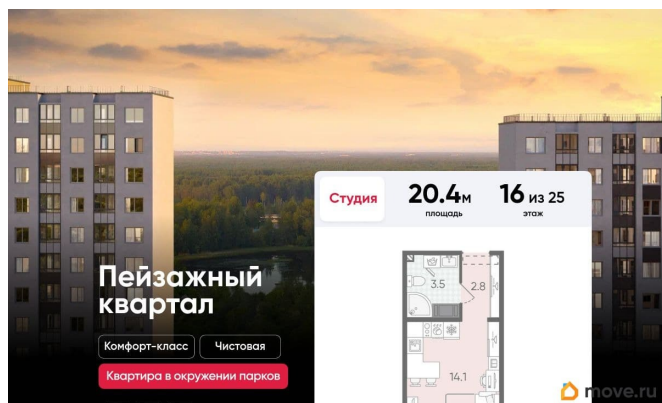

Покупка в ипотеку

да

возможна ипотека, лифт, парковка

Описание

Цена действует при 100% оплате и на определенные ипотечные программы.

Подробности — в отделе продаж по телефону. Продается студия в ЖК

«Пейзажный квартал» на 16 этаже. Общая площадь составляет 20.40 кв. м. Квартира с чистовой отделкой. Жилой комплекс