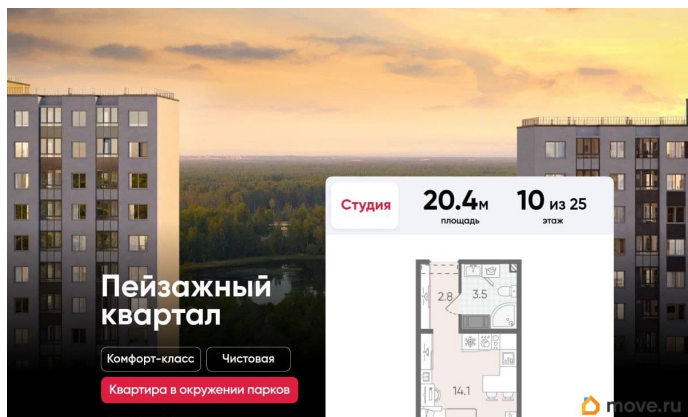

парадные с колясочными помещениями; •
Детский сад на 170 мест и школа на 300
учеников на территории ЖК; • Двор без
машин. Успейте приобрести квартиру на
выгодных условиях! Чтобы узнать
подробности, обращайтесь за консультацией
по телефону.