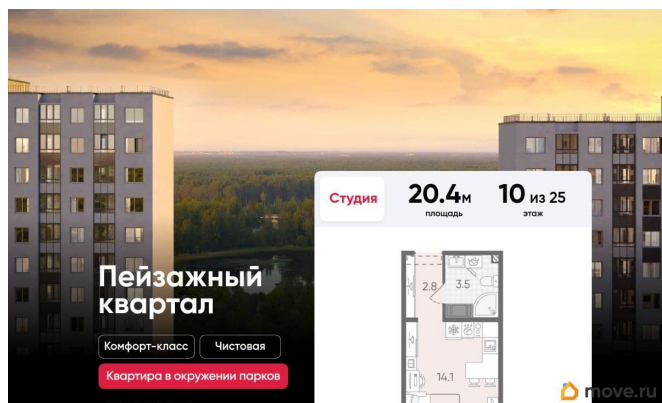

🕒 Создано: 18.06.2025 в 09:45

🔄 Обновлено: 05.04.2026 в 21:08

3 840 912 ₺

Округ

[СПБ, Красногвардейский район](#)

Квартира

Высота потолков

2.55 м

Жилая площадь

9.1 м²

Общая площадь

20.4 м²

Этаж

10/25

Детали объекта

Тип сделки

Продам

Раздел

[Квартиры](#)

Тип санузла

совмещенный

Вид из окна

на улицу

Ремонт

с отделкой

Квартира в новостройке

да

Год сдачи

<https://spb.move.ru/objects/9293359493>

ЛСР Санкт-Петербург, ЛСР Санкт-Петербург

79820978990

для заметок