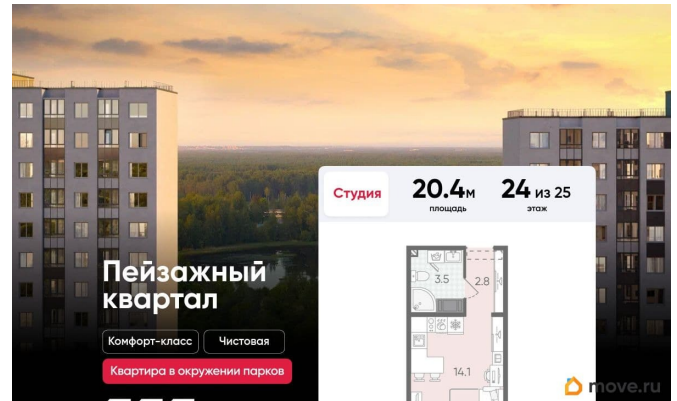

Покупка в ипотеку

да

возможна ипотека, лифт, парковка

Описание

Цена действует при 100% оплате и на определенные ипотечные программы.

Подробности — в отделе продаж по телефону. Продается студия в ЖК

«Пейзажный квартал» на 24 этаже. Общая площадь составляет 20.40 кв. м. Квартира с чистовой отделкой. Жилой комплекс