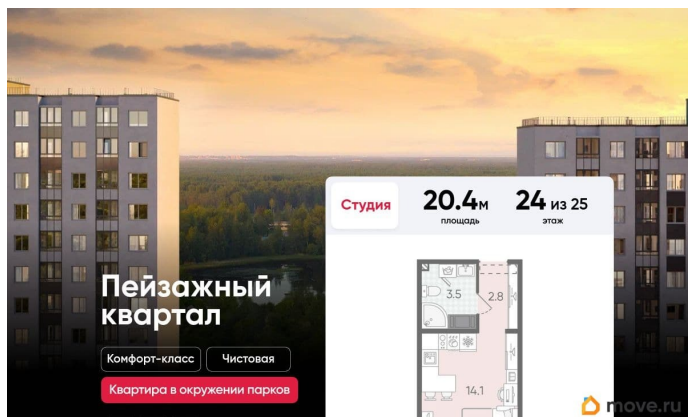

парадные с колясочными помещениями; •
Детский сад на 170 мест и школа на 300
учеников на территории ЖК; • Двор без
машин. Успейте приобрести квартиру на
выгодных условиях! Чтобы узнать
подробности, обращайтесь за консультацией
по телефону.