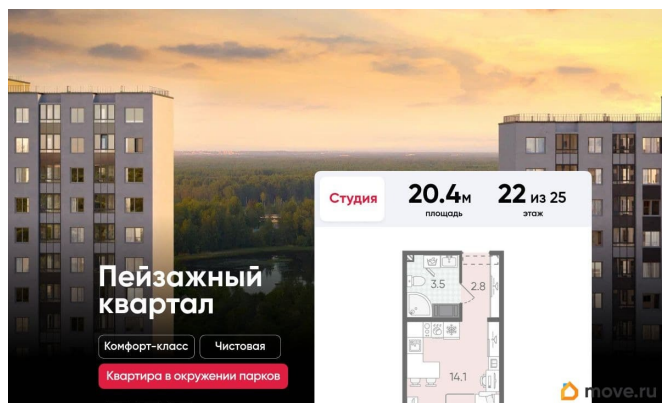

Покупка в ипотеку

да

возможна ипотека, лифт, парковка

Описание

Цена действует при 100% оплате и на определенные ипотечные программы.

Подробности — в отделе продаж по телефону. Продается студия в ЖК

«Пейзажный квартал» на 22 этаже. Общая площадь составляет 20.40 кв. м. Квартира с чистовой отделкой. Жилой комплекс