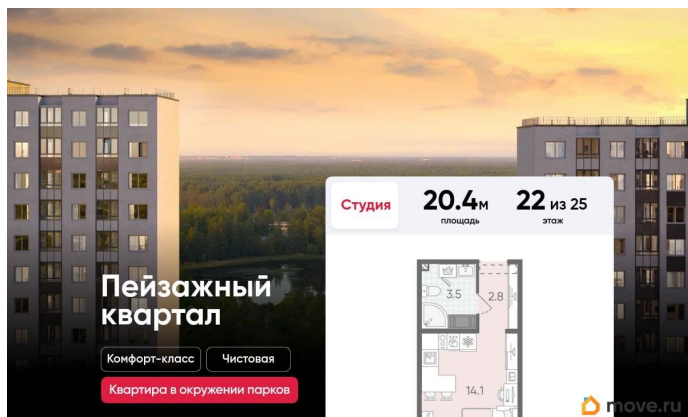

парадные с колясочными помещениями; • Детский сад на 170 мест и школа на 300 учеников на территории ЖК; • Двор без машин. Успейте приобрести квартиру на выгодных условиях! Чтобы узнать подробности, обращайтесь за консультацией по телефону.