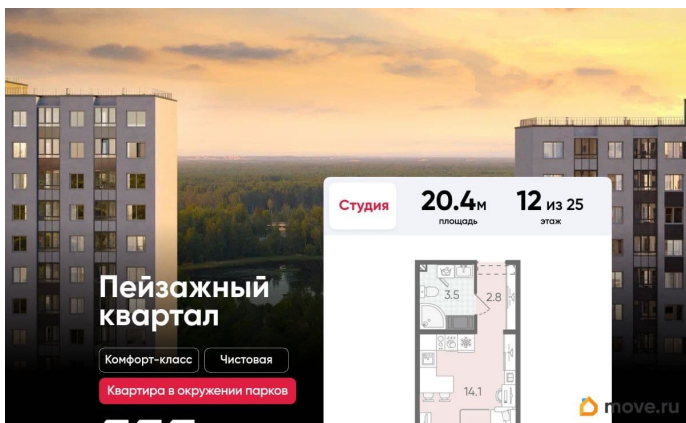

Move.ru - вся недвижимость России