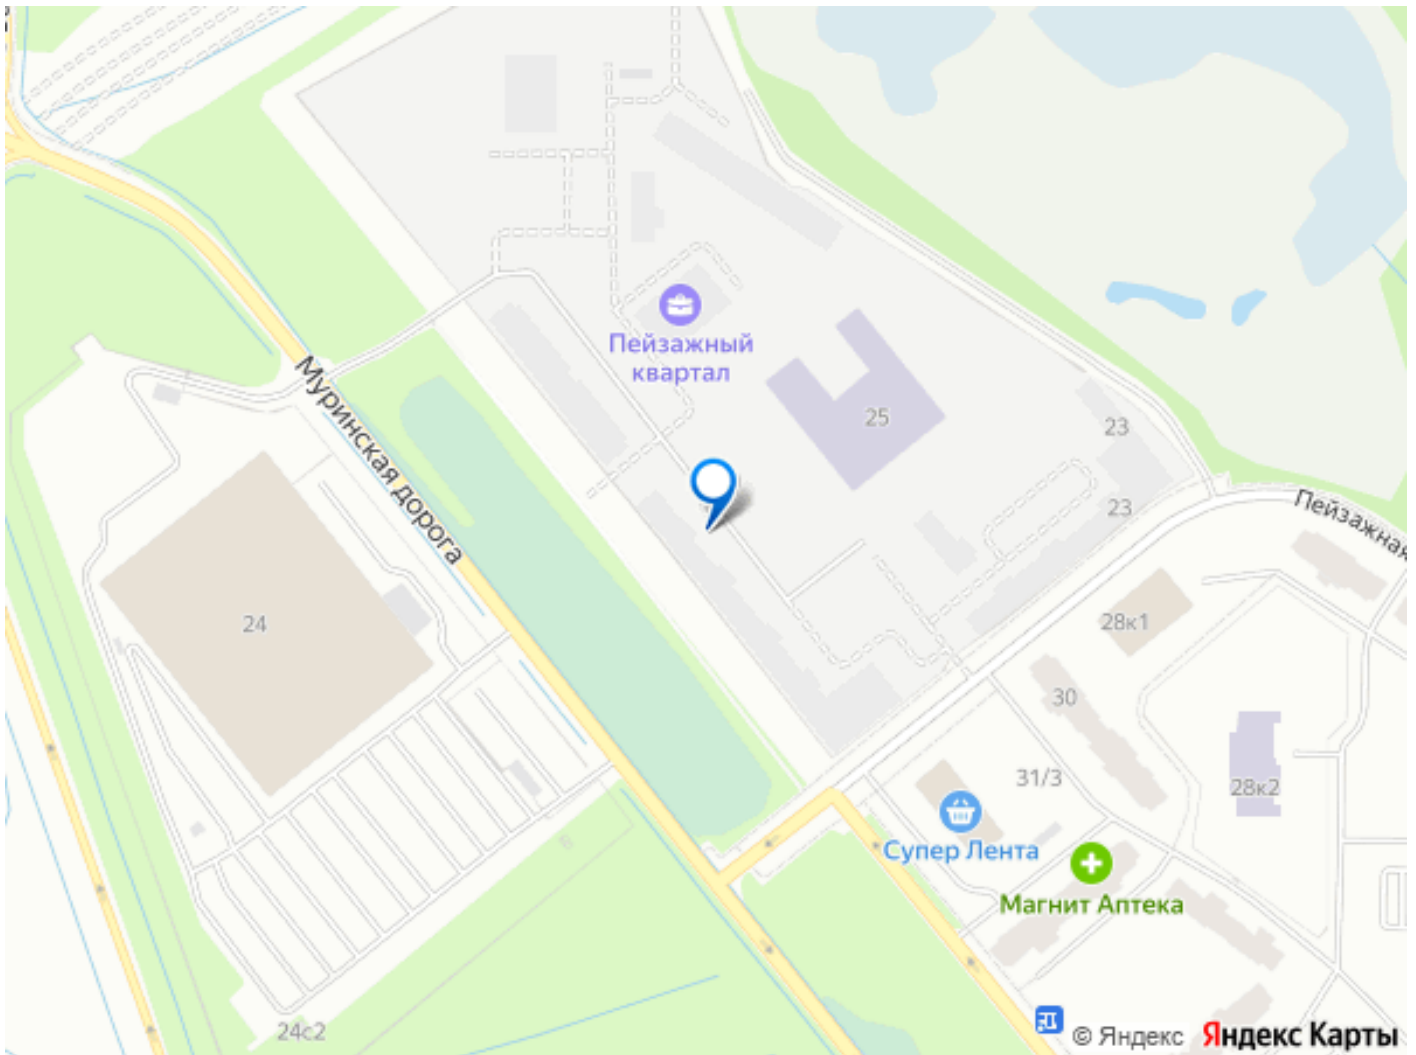

Move.ru - вся недвижимость России