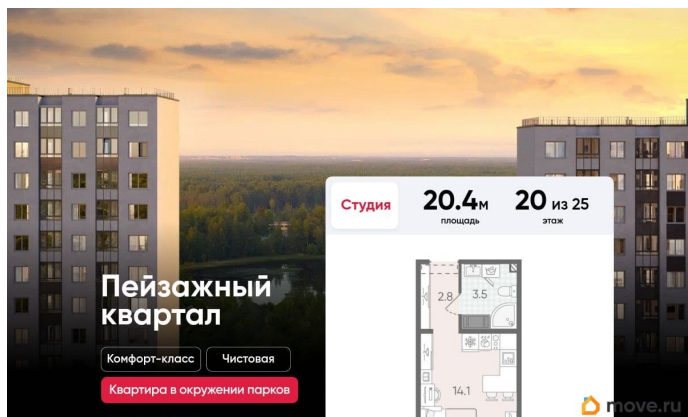

парадные с колясочными помещениями; •
Детский сад на 170 мест и школа на 300
учеников на территории ЖК; • Двор без
машин. Успейте приобрести квартиру на
выгодных условиях! Чтобы узнать
подробности, обращайтесь за консультацией
по телефону.