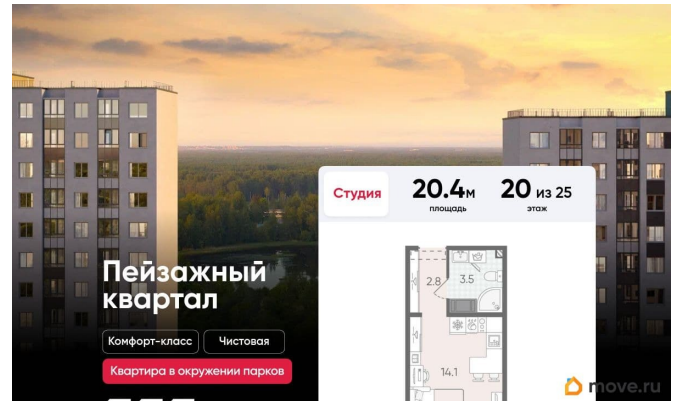

ЛСР Санкт-Петербург, ЛСР Санкт-Петербург

79820978990

🕒 Создано: 18.06.2025 в 10:30

🔄 Обновлено: 03.04.2026 в 22:19

3 840 912 ₺

Округ

[СПБ, Красногвардейский район](#)

Квартира

Высота потолков

2.55 м

Жилая площадь

9.1 м²

Общая площадь

20.4 м²

Этаж

20/25

Детали объекта

Тип сделки

Продам

Раздел

[Квартиры](#)

Тип санузла

совмещенный

Вид из окна

на улицу

Ремонт

с отделкой

Квартира в новостройке

да

Год сдачи

для заметок