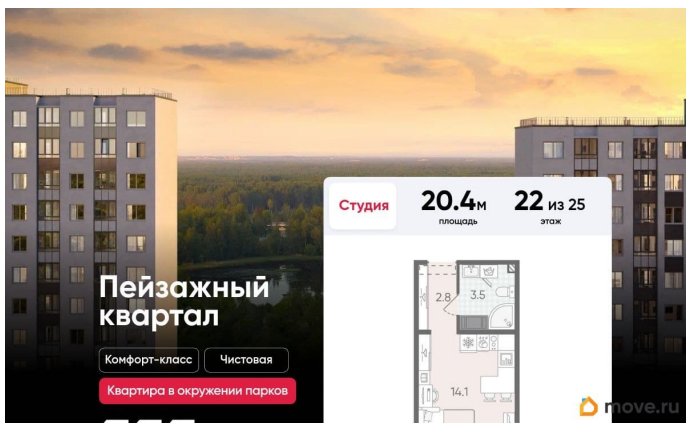

Move.ru - вся недвижимость России