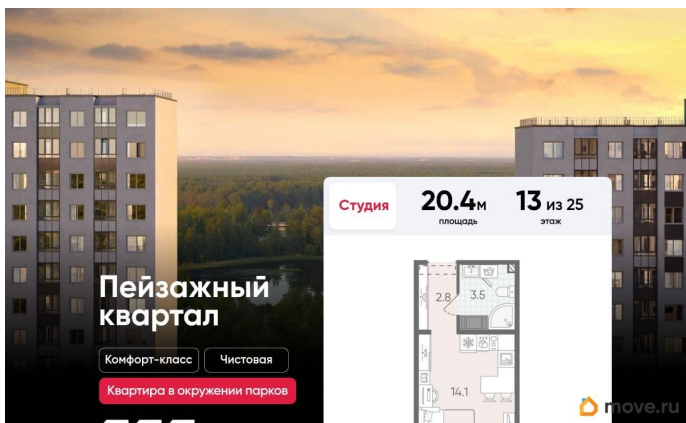

Move.ru - вся недвижимость России